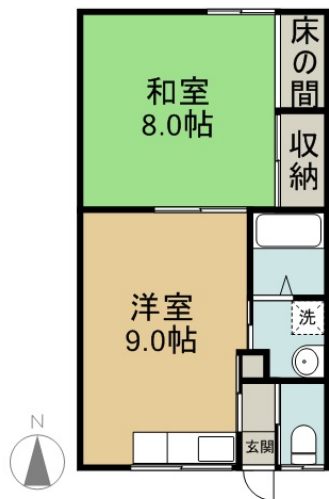

## 小笠原アパート

十和田市西一番町13-25-16

月額賃料 **2.5万円**

間取り **1DK**

問合番号		取引態様	一般
交通			
敷金	無し	礼金	無し
共益費	無し	仲介料	賃料+消費税
管理費	0	前家賃	賃料×1
坪単価		契約	2年

間取り詳細	LDK9.0帖 和室8.0帖		
坪数		占有面積	41.4㎡
築年月日	昭和50年3月	構造	木造2階建
部屋番号	2号室/1階	ベランダ	なし
入居可能日	相談	保険	16,000円/2年
駐車場	1台 2台目不可	ペット	不可
浴室	ユニットバス	トイレ	水洗
学区 (小)	北園小学校	学区 (中)	三本木中学校
設備			