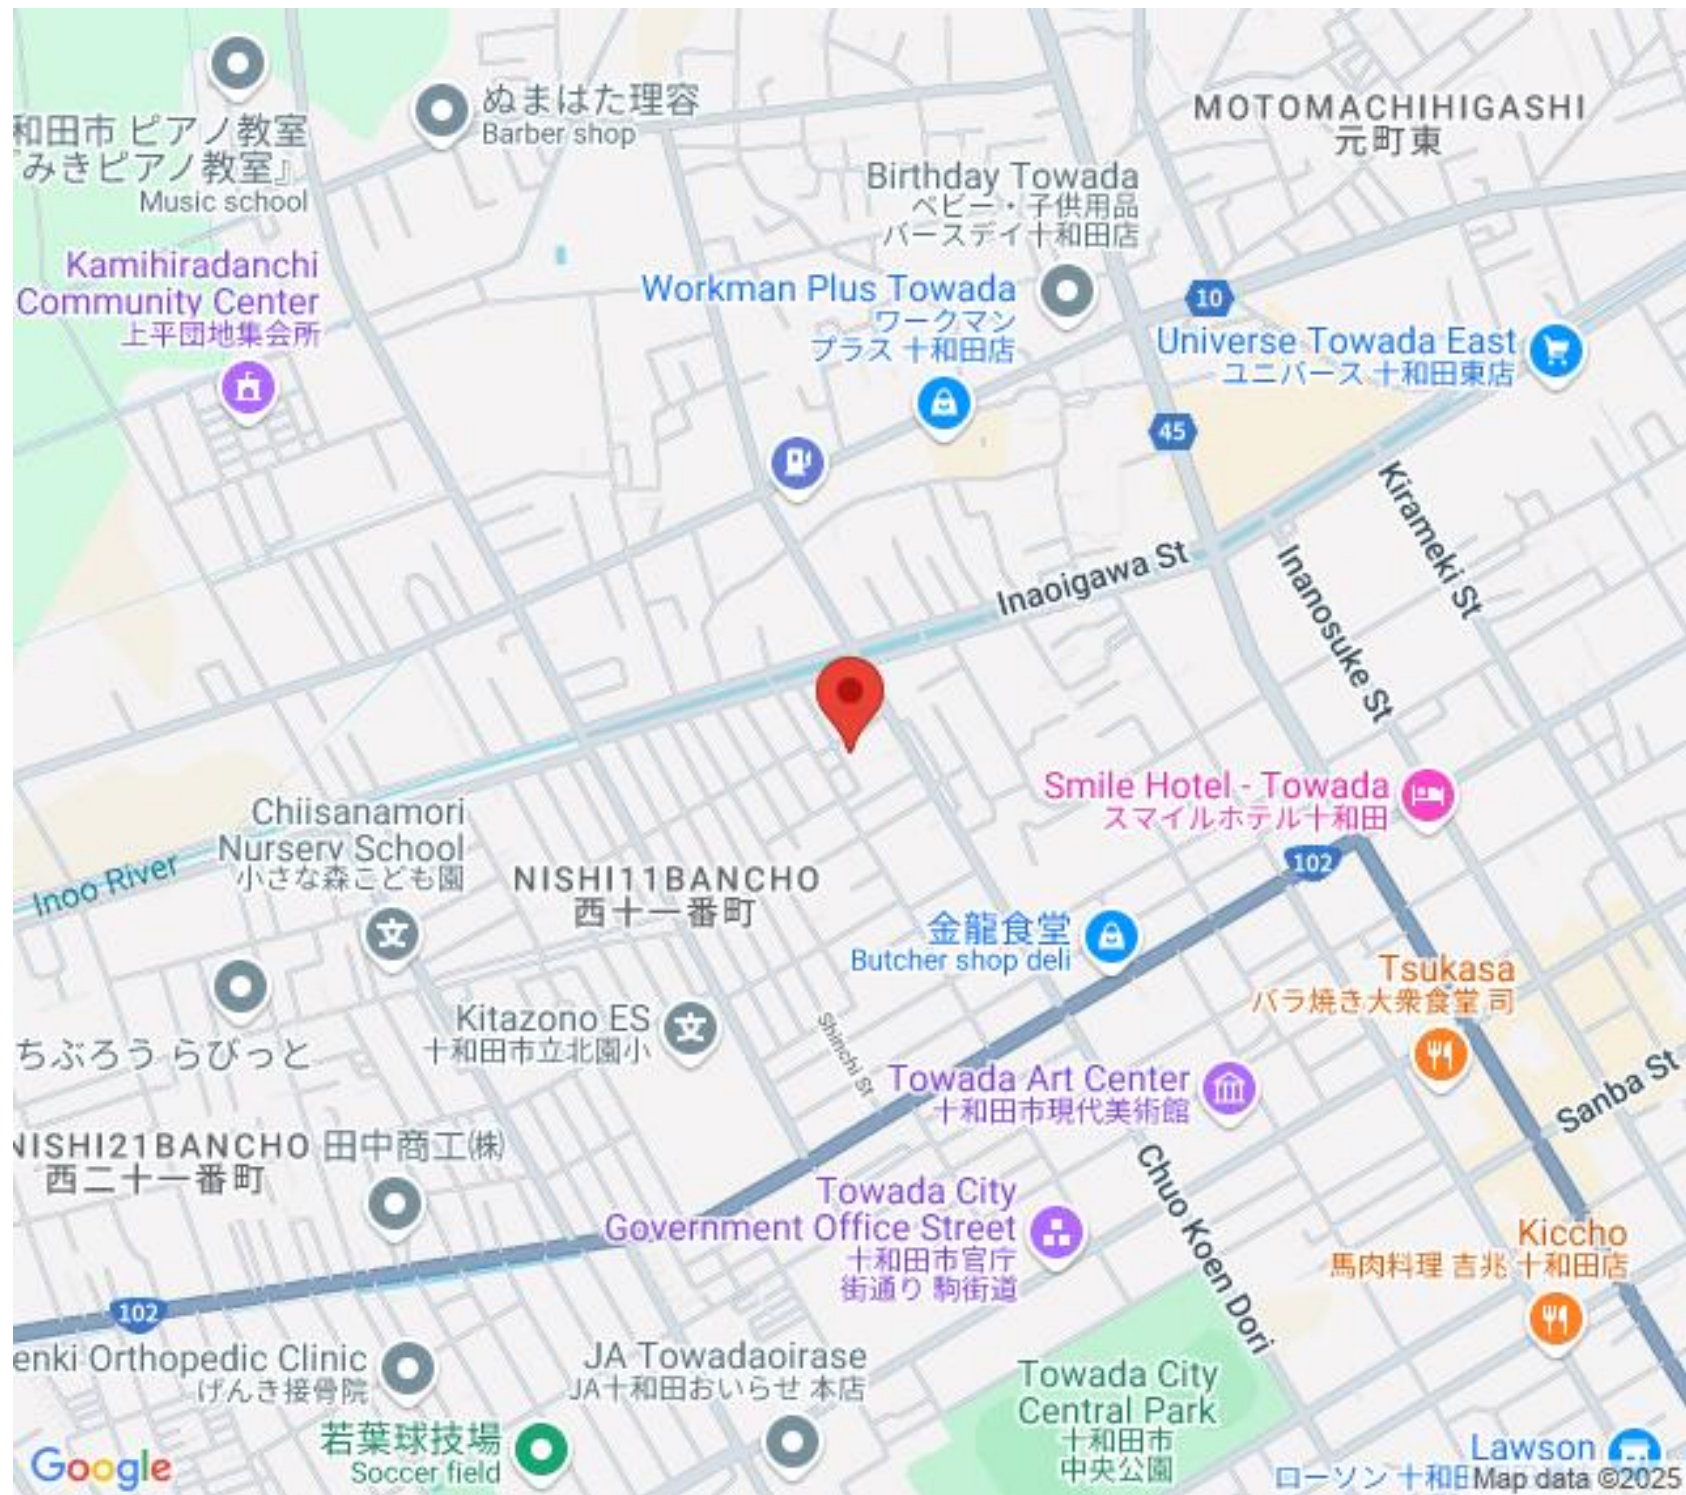

和田市ピアノ教室
『みきピアノ教室』
Music school

ぬまはた理容
Barber shop

MOTOMACHIHIGASHI
元町東

Birthday Towada
ベビー・子供用品
パースデイ十和田店

Kamihiradanchi
Community Center
上平団地集会所

Workman Plus Towada
ワークマン
プラス十和田店

Universe Towada East
ユニバース十和田東店

Chiisanamori
Nursery School
小さな森こども園

NISHI11BANCHO
西十一番町

Smile Hotel - Towada
スマイルホテル十和田

ちぶらうらびっと

Kitazono ES
十和田市立北園小

金龍食堂
Butcher shop deli

Tsukasa
バラ焼き大衆食堂 司

NISHI21BANCHO 田中商工(株)
西二十一番町

Towada Art Center
十和田市現代美術館

Towada City
Government Office Street
十和田市官庁
街通り 駒街道

Kiccho
馬肉料理 吉兆 十和田店

enki Orthopedic Clinic
げんき接骨院

JA Towadaoirase
JA十和田おいらせ 本店

Towada City
Central Park
十和田市
中央公園

若葉球技場
Soccer field

Lawson
ローソン十和田
Map data ©2025

Google