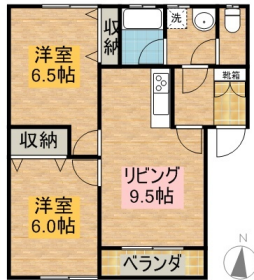

東小学校、十和田工業高校まで徒歩約9分。外物置付き。ご来店希望の方は事前にお問合せ頂きますようお願い致します。

レミュープラザ

十和田市大字三本木字下平202-4

月額賃料 **4.5万円**

間取り **2LDK**

問合せ番号		取引態様	一般
交通			
敷金	無し	礼金	無し
共益費	無し	仲介料	賃料+消費税
管理費	無し	前家賃	賃料×1
坪単価		契約	2年

間取り詳細	LDK11.5帖 洋室6.0帖、6.5帖		
坪数	占有面積	50.65㎡	
築年月日	平成8年3月	構造	木造2階建
部屋番号	1階(1号室) 2階(5・6・7号室)	ベランダ	有り
入居可能日	即入居可	保険	16,000円/2年
駐車場	2台 2台目から2,000円	ペット	不可
浴室		トイレ	水洗
学区(小)	東小学校	学区(中)	東中学校
設備	照明器具有り、ガス(LPG【集中】)、水道(公営)、台所(専用)、コンロ(ガス)、浴室(専用)、トイレ(浴室と別)、シャワー(浴室に有り)、洗面所(有り)、給湯(厨房)、排水(浄化槽)、話装置(可)、TVアンテナ(UHF)、駐車場(敷地内に有り)、エアコン1台		