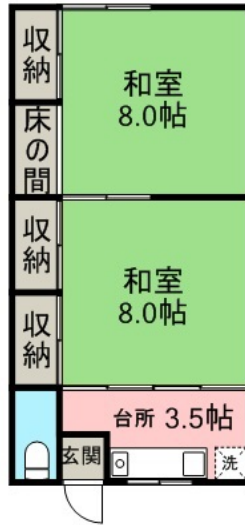

アパート

【風呂無し】倉庫としてもお使いいただけます。

小笠原アパート

十和田市西一番町13-25-16

月額賃料 **1.7万円**

間取り **2K**

問合番号		取引態様	一般
交通			
敷金	無し	礼金	無し
共益費	無し	仲介料	賃料+消費税
管理費	無し	前家賃	賃料×1
坪単価		契約	2年

間取り詳細	和室8帖、和室8帖 キッチン3.5帖		
坪数		占有面積	41.4㎡
築年月日	昭和50年3月	構造	木造2階建
部屋番号	5号室/2階	ベランダ	
入居可能日	相談	保険	16,000円/2年
駐車場	1台 駐車場代 (3,000円/月)	ペット	不可
浴室	無し	トイレ	水洗
学区 (小)	北園小学校	学区 (中)	三本木中学校
設備			