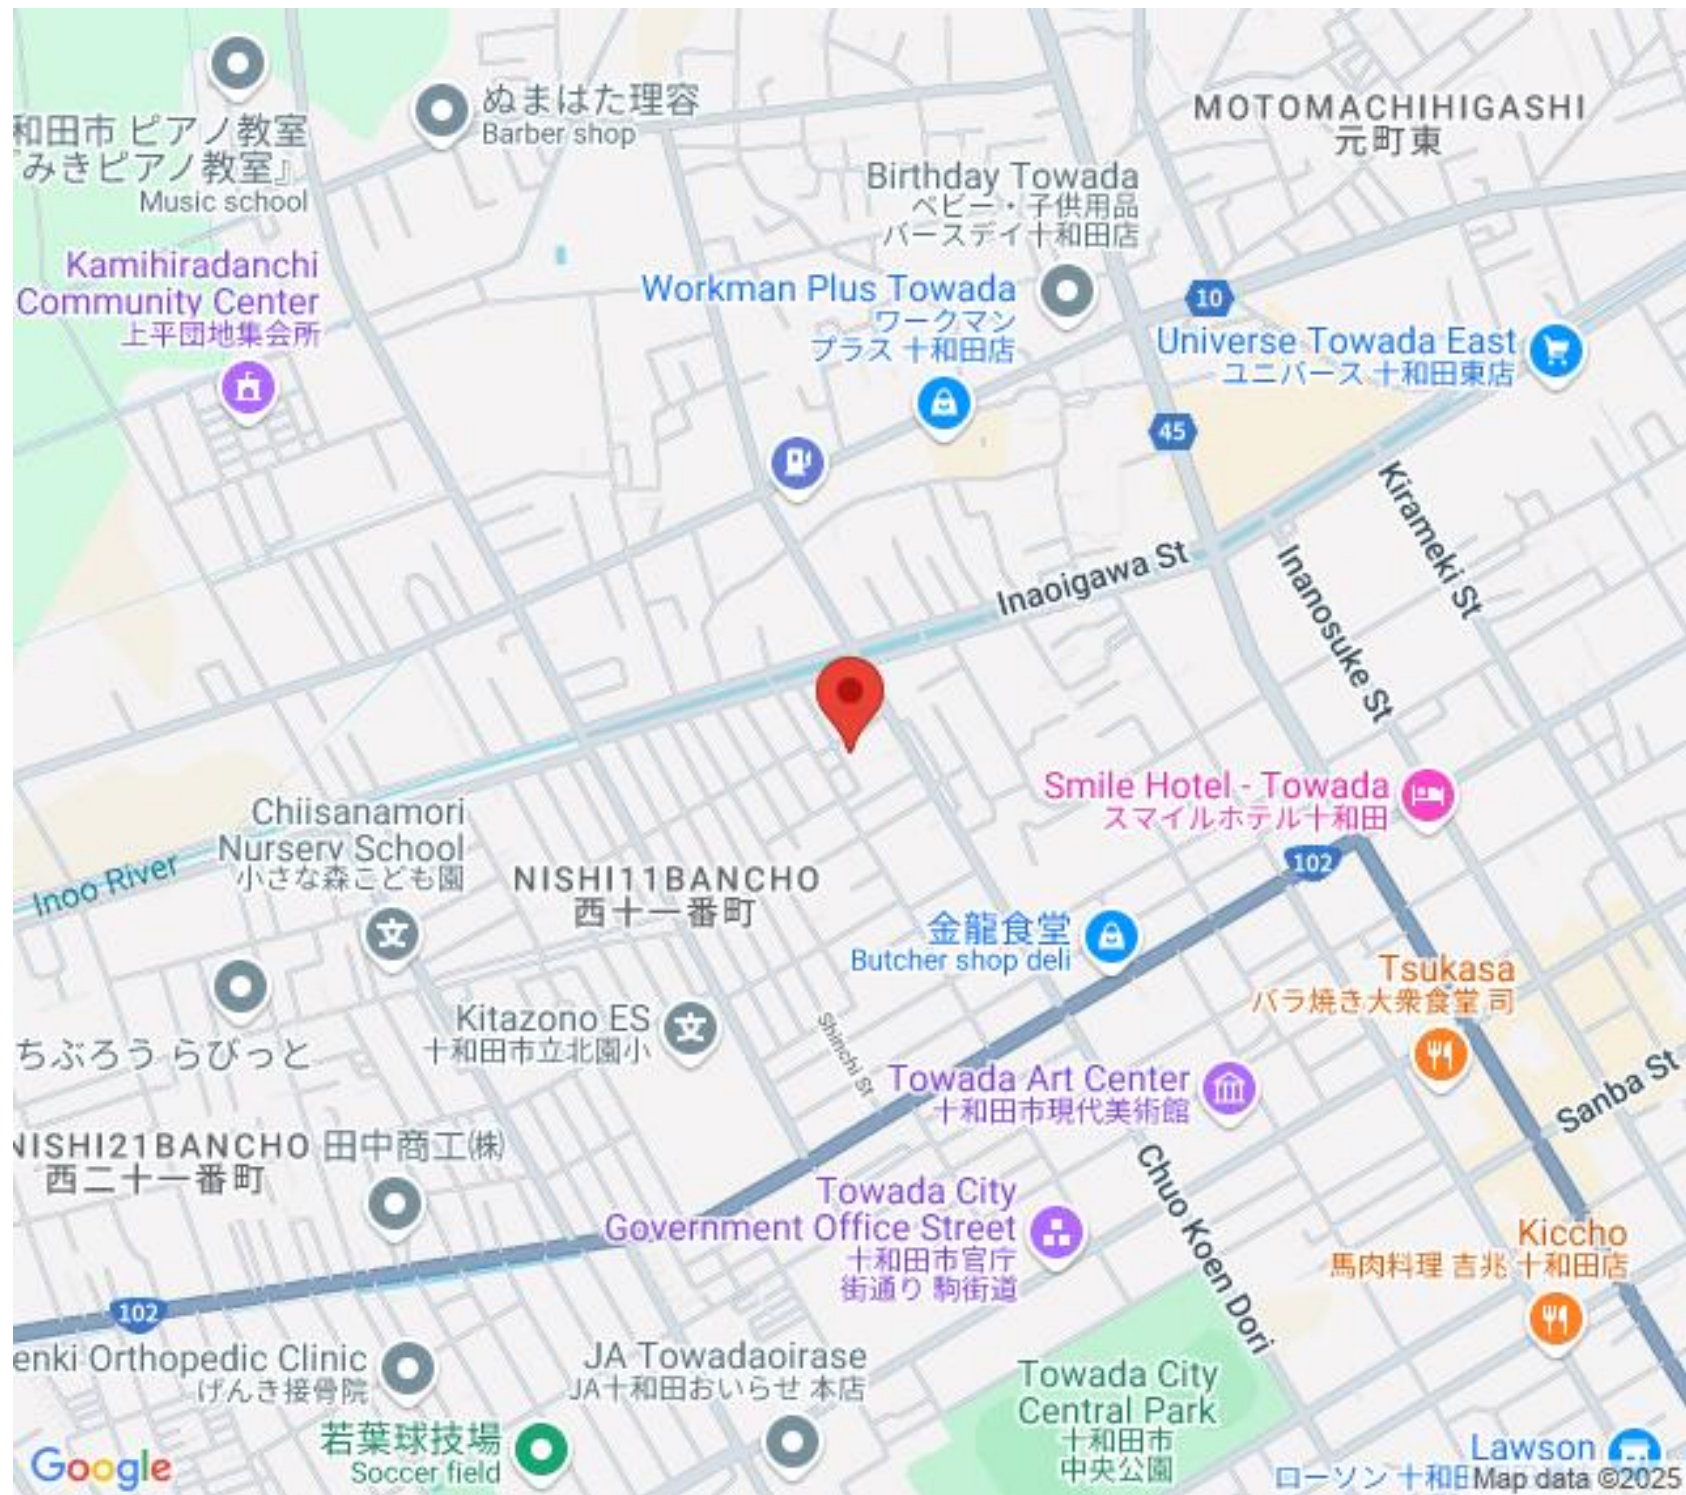

和田市ピアノ教室
『みきピアノ教室』
Music school

ぬまはた理容
Barber shop

MOTOMACHIHIGASHI
元町東

Kamihiradanchi
Community Center
上平団地集会所

Birthday Towada
ベビー・子供用品
パースデイ十和田店

Workman Plus Towada
ワークマン
プラス十和田店

Universe Towada East
ユニバース十和田東店

Towada Art Center
十和田市現代美術館

Towada City
Government Office Street
十和田市官庁
街通り 駒街道

Kiccho
馬肉料理 吉兆 十和田店

enki Orthopedic Clinic
げんき接骨院

JA Towadaoirase
JA十和田おいらせ 本店

Towada City
Central Park
十和田市
中央公園

Lawson
ローソン十和田
Map data ©2025