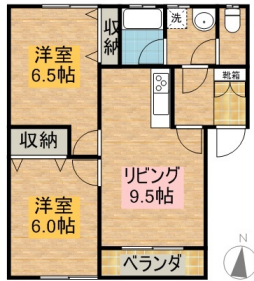

東小学校、十和田工業高校まで徒歩約9分。外物置付き。ご来店希望の方は事前にお問合せ頂きます様お願い致します。

レミュープラザ

十和田市大字三本木字下平202-4

月額賃料 **4.5万円**

間取り **2LDK**

問合せ番号		取引態様	一般
交通			
敷金	無し	礼金	無し
共益費	無し	仲介料	賃料+消費税
管理費	無し	前家賃	賃料×1
坪単価		契約	2年

間取り詳細	LDK11.5帖 洋室6.0帖、6.5帖		
坪数		占有面積	50.65㎡
築年月日	平成8年3月	構造	木造2階建
部屋番号	1階(1号室) 2階(5・6・7号室)	ベランダ	有り
入居可能日	即入居可	保険	16,000円/2年
駐車場	2台 2台目から2,000円	ペット	不可
浴室		トイレ	水洗
学区(小)	東小学校	学区(中)	東中学校
設備	照明器具有り、ガス(LPG【集中】)、水道(公営)、台所(専用)、コンロ(ガス)、浴室(専用)、トイレ(浴室と別)、シャワー(浴室に有り)、洗面所(有り)、給湯(厨房)、排水(浄化槽)、話装置(可)、TVアンテナ(UHF)、駐車場(敷地内に有り)、エアコン1台		