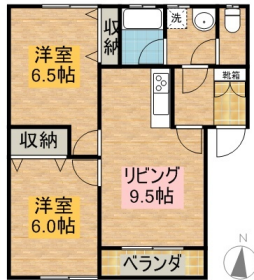

東小学校、十和田工業高校まで徒歩約9分。外物置付き。ご来店希望の方は事前にお問合せ頂きますようお願い致します。

レミュープラザ

十和田市大字三本木字下平202-4

月額賃料 **4.5万円**

間取り **2LDK**

問合せ番号		取引態様	一般
交通			
敷金	無し	礼金	無し
共益費	無し	仲介料	賃料+消費税
管理費	無し	前家賃	賃料×1
坪単価		契約	2年

間取り詳細	LDK11.5帖 洋室6.0帖、6.5帖		
坪数		占有面積	50.65㎡
築年月日	平成8年3月	構造	木造2階建
部屋番号	1階(1号室) 2階(5・6・7号室)	ベランダ	有り
入居可能日	即入居可	保険	16,000円/2年
駐車場	2台 2台目から2,000円	ペット	不可
浴室		トイレ	水洗
学区(小)	東小学校	学区(中)	東中学校
設備	照明器具有り、ガス(LPG【集中】)、水道(公営)、台所(専用)、コンロ(ガス)、浴室(専用)、トイレ(浴室と別)、シャワー(浴室に有り)、洗面所(有り)、給湯(厨房)、排水(浄化槽)、話装置(可)、TVアンテナ(UHF)、駐車場(敷地内に有り)、エアコン1台		