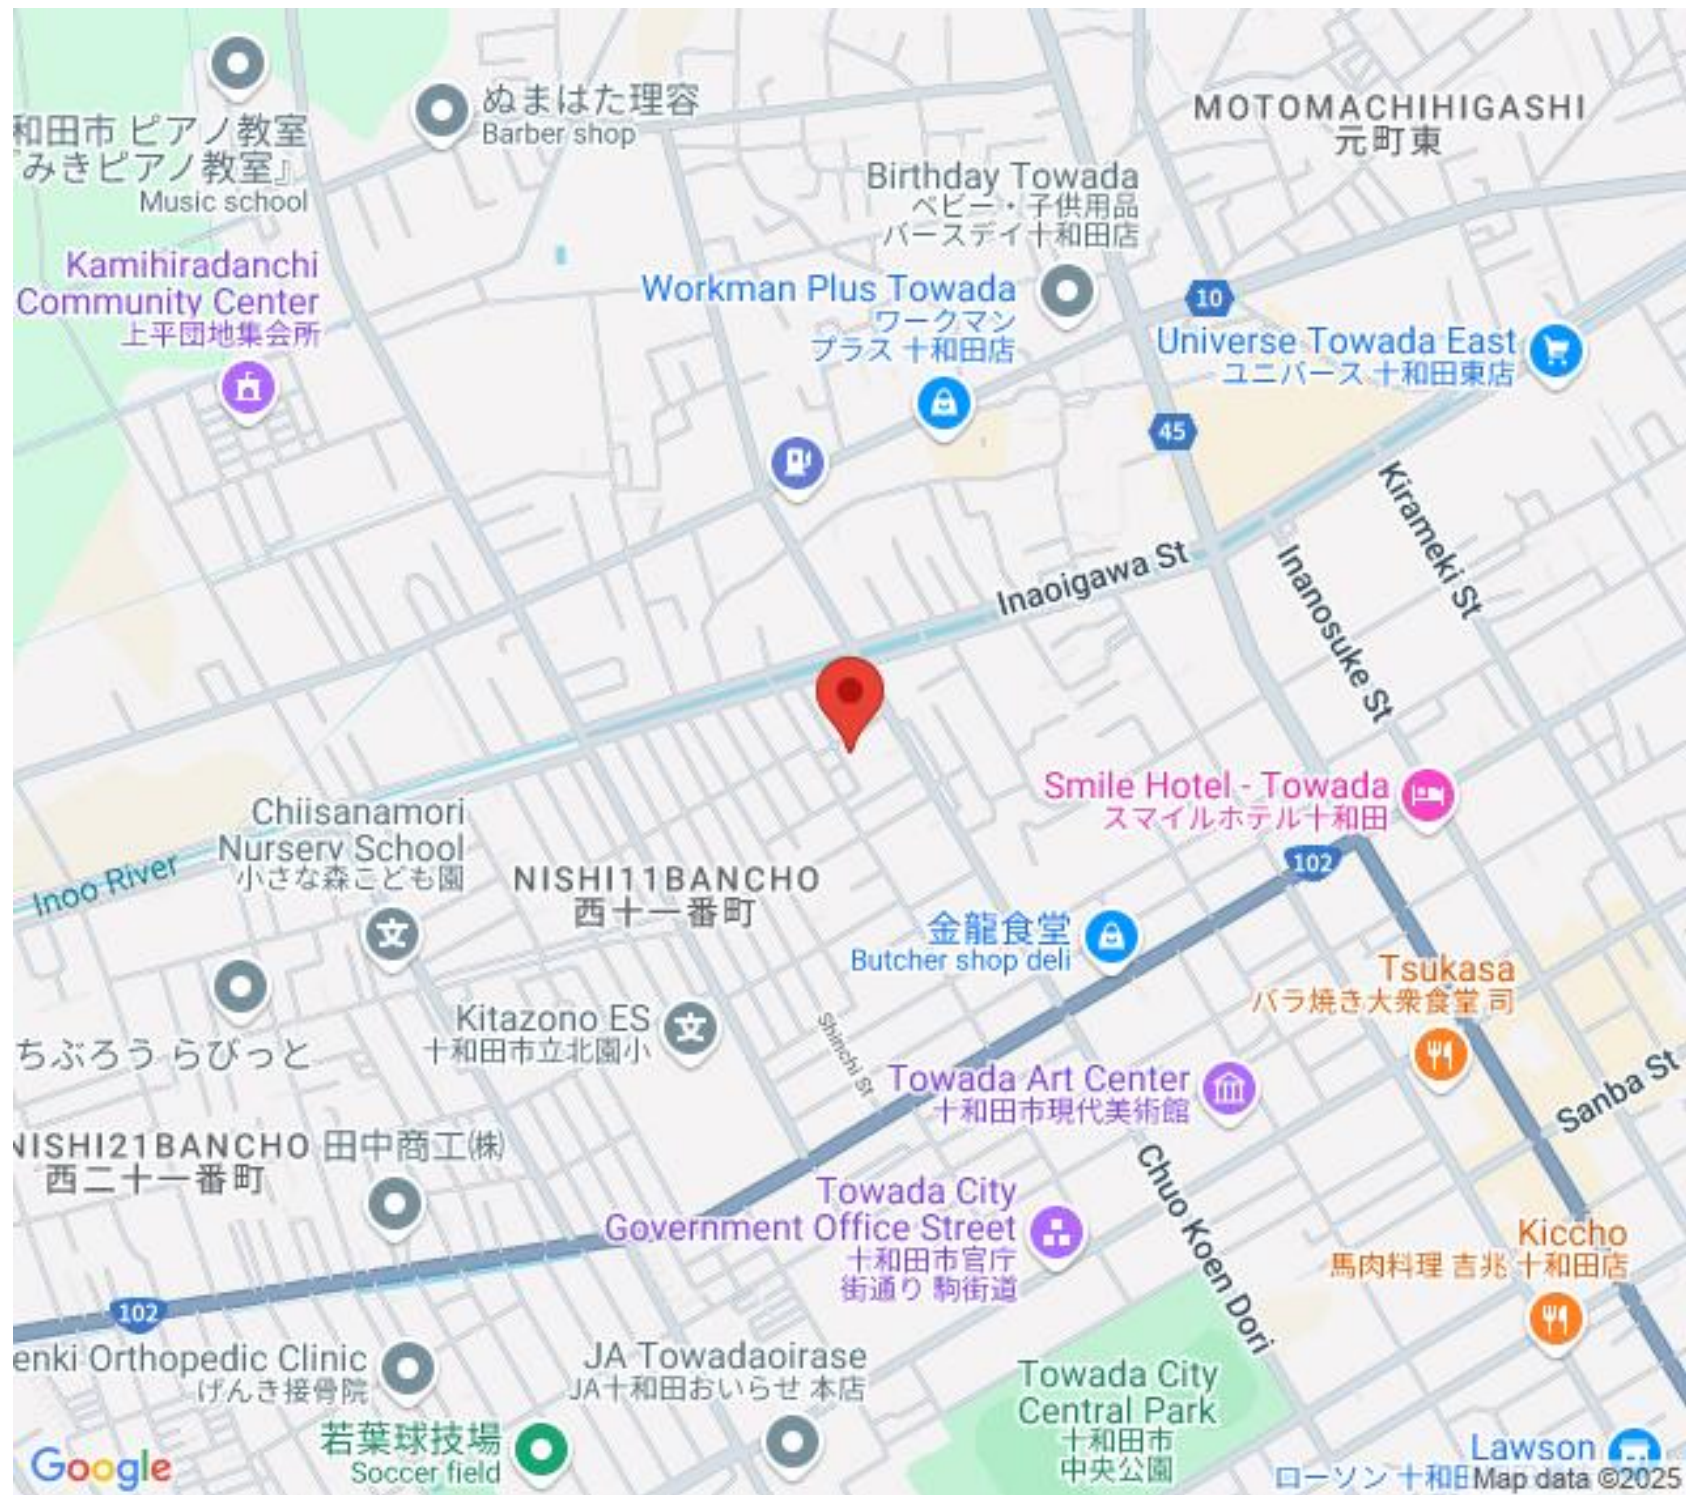

和田市ピアノ教室
『みきピアノ教室』
Music school

ぬまはた理容
Barber shop

MOTOMACHIHIGASHI
元町東

Kamihiradanchi
Community Center
上平団地集会所

Birthday Towada
ベビー・子供用品
パースデイ十和田店

Workman Plus Towada
ワークマン
プラス十和田店

Universe Towada East
ユニバース十和田東店

Chiisanamori
Nursery School
小さな森こども園

NISHI11BANCHO
西十一番町

Smile Hotel - Towada
スマイルホテル十和田

ちぶらうらびっと

Kitazono ES
十和田市立北園小

金龍食堂
Butcher shop deli

Tsukasa
バラ焼き大衆食堂 司

NISHI21BANCHO 田中商工(株)
西二十一番町

Towada Art Center
十和田市現代美術館

Towada City
Government Office Street
十和田市官庁
街通り 駒街道

Kiccho
馬肉料理 吉兆 十和田店

enki Orthopedic Clinic
げんき接骨院

JA Towadaoirase
JA十和田おいらせ 本店

Towada City
Central Park
十和田市
中央公園

Lawson
ローソン十和田

Google

若葉球技場
Soccer field

Map data ©2025