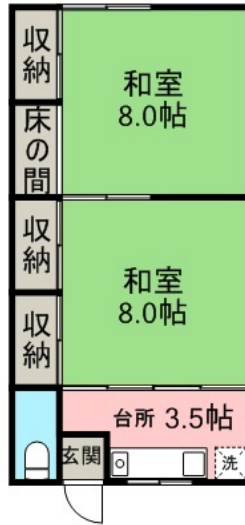

【風呂無し】倉庫としてもお使いいただけます。

小笠原アパート

十和田市西一番町13-25-16

月額賃料 **1.7万円**

間取り **2K**

問合番号		取引態様	一般
交通			
敷金	無し	礼金	無し
共益費	無し	仲介料	賃料+消費税
管理費	無し	前家賃	賃料×1
坪単価		契約	2年

間取り詳細	和室8帖、和室8帖 キッチン3.5帖		
坪数		占有面積	41.4㎡
築年月日	昭和50年3月	構造	木造2階建
部屋番号	3号室/1階	ベランダ	
入居可能日	相談	保険	16,000円/2年
駐車場	1台 駐車場代 (3,000円)	ペット	不可
浴室	無し	トイレ	水洗
学区 (小)	北園小学校	学区 (中)	三本木中学校
設備			