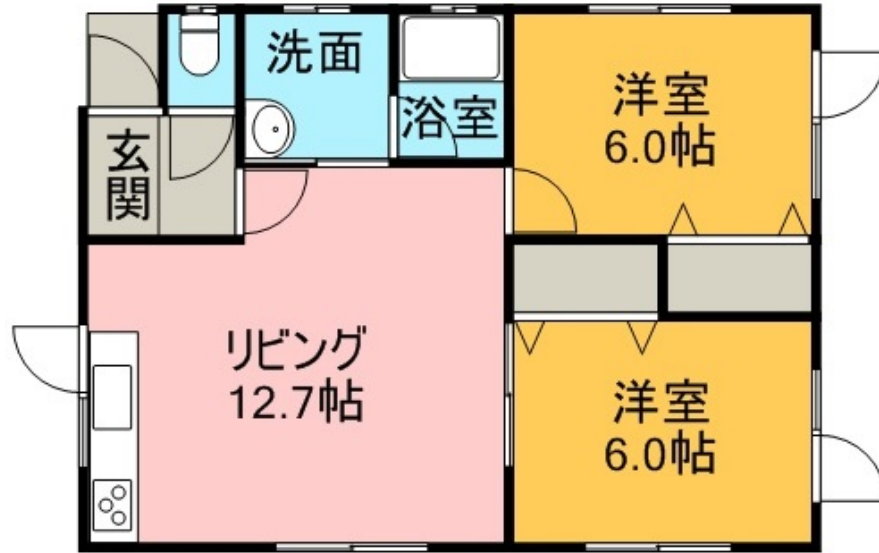

一戸建て

床材・壁紙張替リフォーム済み東小学校、東中学校 ご来店希望の方は事前にお問合せ頂きます様お願い致します。

## スカイコート下平

十和田市元町東五丁目2-9

月額賃料 **5.5万円**

間取り **2LDK**

問合番号		取引態様	一般
交通			
敷金	無し	礼金	無し
共益費	無し	仲介料	賃料+消費税
管理費		前家賃	賃料×1
坪単価		契約	2年

間取り詳細	LDK12.7帖 洋室6.0帖×2		
坪数		占有面積	53.82㎡
築年月日	平成10年築	構造	
部屋番号	D号室	ベランダ	無し
入居可能日	即入居可	保険	加入要 16,000円/2年
駐車場	2台	ペット	不可
浴室	ユニットバス	トイレ	洋式水洗
学区 (小)	東小学校	学区 (中)	東中学校
設備	照明器具有り、ガス (LPG【集中】)、水道 (公営)、台所 (専用)、浴室 (専用)、トイレ (専用 浴室と別)、シャワー (浴室に有り)、洗面所 (有り)、排水 (公共下水)、TVアンテナ (UHF)、エアコン、ストーブ		