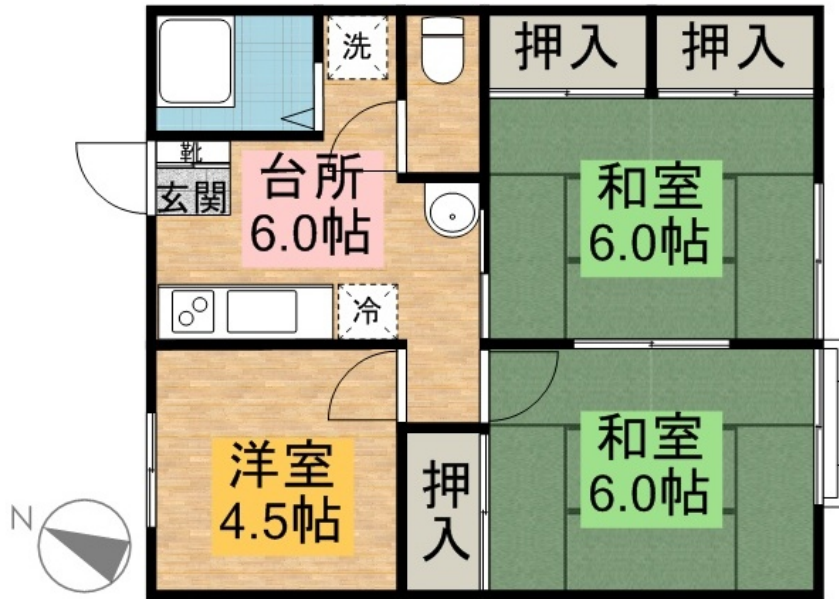

アパート

閑静な住宅街 北園小学校まで徒歩約8分。外物置付き。ご来店希望の方は事前にお問合せ頂きます様お願い致します。

パレル北園

十和田市西十一番町34-28

月額賃料 3.5万円

間取り 3DK

間合番号		取引態様	一般
交通			
敷金	無し	礼金	無し
共益費	無し	仲介料	賃料+消費税
管理費	無し	前家賃	賃料×1
坪単価		契約	2年

間取り詳細	洋室4.5帖 和室6帖 和室6帖 DK5.7帖		
坪数		占有面積	46㎡
築年月日	昭和60年1月	構造	木造2階建
部屋番号	103号室/1階	ベランダ	無し
入居可能日	即入居可	保険	16,000円/2年
駐車場	2台 2台目から3,000円	ペット	不可
浴室	専用	トイレ	水洗
学区 (小)	北園小学校	学区 (中)	三本木中学校
設備	照明器具有り、ガス (LPG【集中】)、水道 (公営)、台所 (専用)、コンロ (ガス)、浴室 (専用)、トイレ (専用 浴室と別)、シャワー (浴室に有り)、洗面所 (有り)、排水 (公共下水)、TVアンテナ (UHF)、駐車場 (敷地内に有り)、エアコン設置予定		