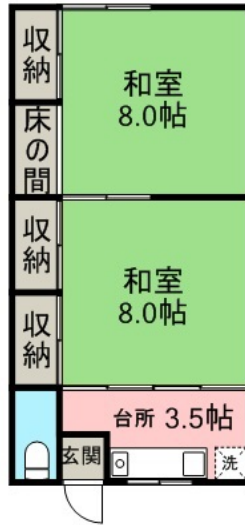

アパート

【風呂無し】倉庫としてもお使いいただけます。

小笠原アパート

十和田市西一番町13-25-16

月額賃料 **1.7万円**

間取り **2K**

問合番号		取引態様	一般
交通			
敷金	無し	礼金	無し
共益費	無し	仲介料	賃料+消費税
管理費	無し	前家賃	賃料×1
坪単価		契約	2年

間取り詳細	和室8帖、和室8帖 キッチン3.5帖		
坪数		占有面積	41.4㎡
築年月日	昭和50年3月	構造	木造2階建
部屋番号	5号室/2階	ベランダ	
入居可能日	相談	保険	16,000円/2年
駐車場	1台 駐車場代(3,000円/月)	ペット	不可
浴室	無し	トイレ	水洗
学区(小)	北園小学校	学区(中)	三本木中学校
設備			