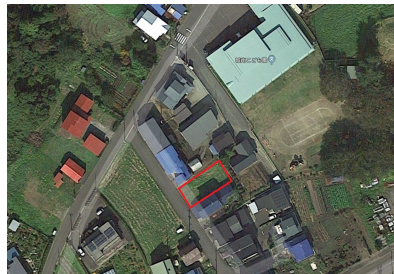

有限会社
土地開発

〒034-0031
青森県十和田市東三番町5-23
青森県知事免許(11)第2001号

営業時間 8:30 ~ 17:30
定休日 日曜、祝日
<http://www.tochi-kaihatsu.co.jp/>

お電話でのお問い合わせ
☎ 0176-22-1040