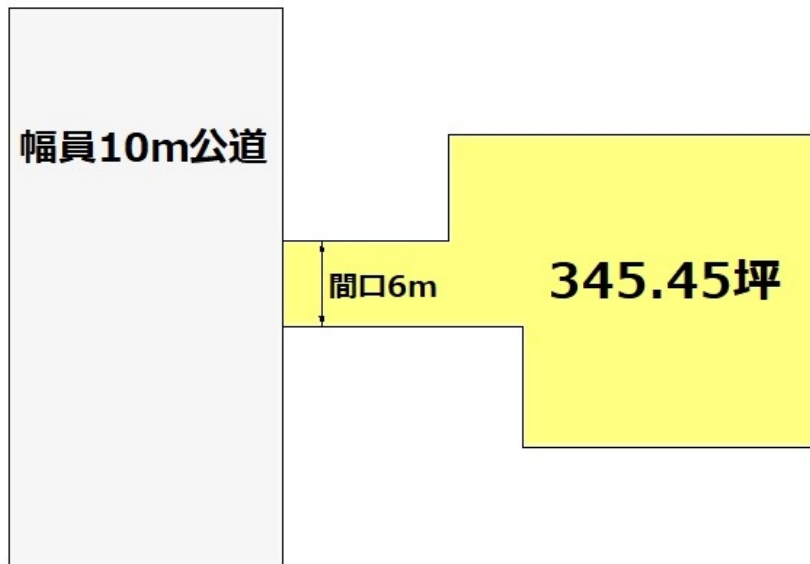

売り土地

十和田市西二十三番町 値下げしました 坪単価17,000円

十和田市西二十三番町

価格 587万円

面積 1142㎡

取引態様	仲介	坪単価	17,000円
交通			

他、私道面積			
土地権利	所有権	地目	畑
都市計画	未線引	用途地域	第一種低層住居専用地域
建ぺい率(%)	50	容積率(%)	80
他、法令上の制限			
接道状況	西側10m公道 接道6m		
引渡時期	即時	現況	更地
建築可/不可	建築可	眺望	
舗装		学区(小)	北園小学校
水道	前面道路に配管あり	学区(中)	三本木中学校
生活排水	公共下水	ガス	プロパン