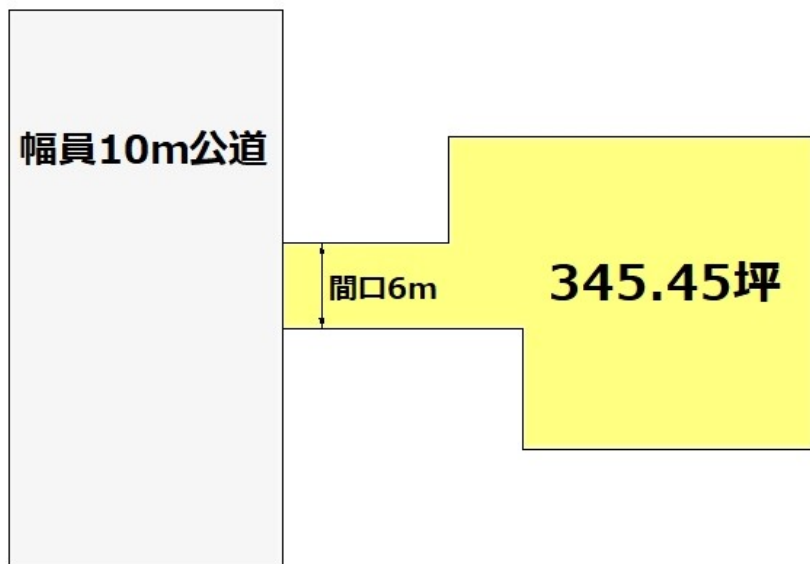

売り土地

十和田市西二十三番町 値下げしました 坪単価17,000円

十和田市西二十三番町308-1,308-2 (地番)

価格 587万円

面積 1142㎡

取引態様	仲介	坪単価	17,000円
交通			

他、私道面積			
土地権利	所有権	地目	畑
都市計画	未線引	用途地域	第一種低層住居専用地域
建ぺい率(%)	50	容積率(%)	80
他、法令上の制限			
接道状況	西側10m公道 接道6m		
引渡時期	即時	現況	更地
建築可/不可	建築可	眺望	
舗装		学区(小)	北園小学校
水道	前面道路に配管あり	学区(中)	三本木中学校
生活排水	公共下水	ガス	プロパン