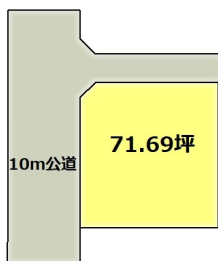

売り土地

旧分譲地内です

十和田市大字赤沼字下平263-254

価格 150万円

面積 237㎡

取引態様	仲介	坪単価	20,000円
交通			
他、私道面積			
土地権利	所有権	地目	山林
都市計画	未線引	用途地域	用途指定のない地域
建ぺい率(%)	70	容積率(%)	200
他、法令上の制限	盛土規制法（令和8年4月1日より青森県全域が対象）		
接道状況	西側10m公道		
引渡時期	相談	現況	更地
建築可/不可	建築可	眺望	
舗装		学区(小)	西小学校
水道	前面道路に配管あり	学区(中)	甲東中学校
生活排水	浄化槽地域	ガス	プロパン
備考			