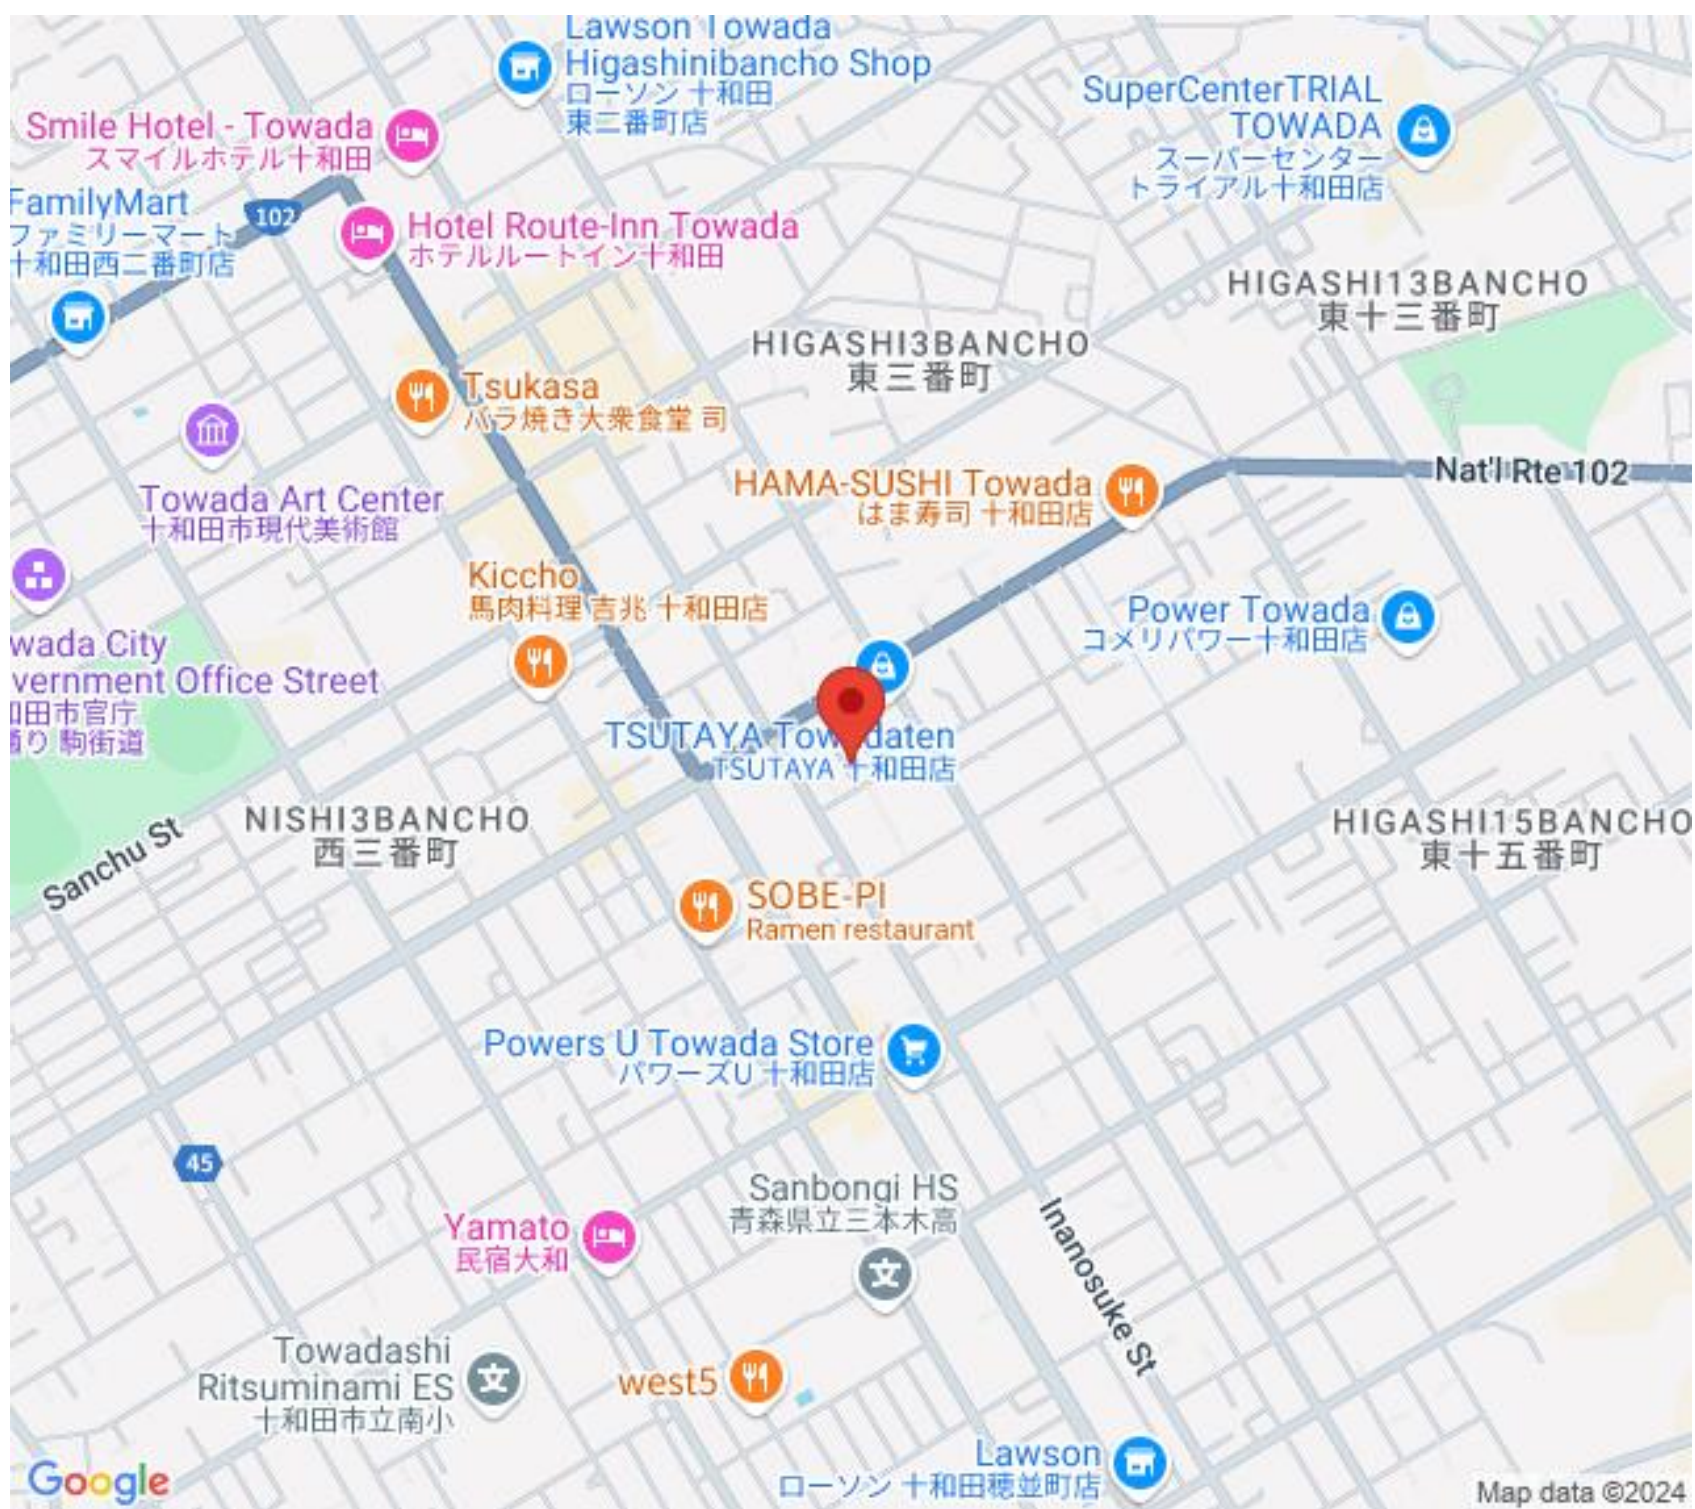

Smile Hotel - Towada
スマイルホテル十和田

FamilyMart
ファミリーマート
十和田西二番町店

Hotel Route-Inn Towada
ホテルルートイン十和田

Tsukasa
バラ焼き大衆食堂 司

Towada Art Center
十和田市現代美術館

Towada City
Government Office Street
十和田市官庁
通り 駒街道

Kiccho
馬肉料理 吉兆 十和田店

HAMA-SUSHI Towada
はま寿司 十和田店

TSUTAYA Towadaten
TSUTAYA 十和田店

SOBE-PI
Ramen restaurant

Powers U Towada Store
パワーズU 十和田店

Yamato
民宿大和

Towadashi
Ritsuminami ES
十和田市立南小

west5

Sanbongi HS
青森県立三本木高

Lawson
ローソン 十和田穂並町店

Lawson Towada
Higashinibancho Shop
ローソン 十和田
東二番町店

SuperCenterTRIAL
TOWADA
スーパーセンター
トライアル十和田店

HIGASHI3BANCHO
東三番町

HIGASHI13BANCHO
東十三番町

Nat'l Rte 102

Power Towada
コメリパワー十和田店

HIGASHI15BANCHO
東十五番町

NISHI3BANCHO
西三番町

Sanchu St

Inanosuke St