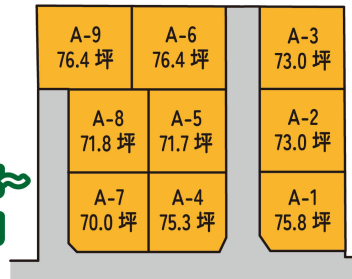

十和田市西二十一番町【北園小・三本木中】 坪43,000~49,500円 70.0坪~ 316万円~

十和田市西二十一番町 2 7 2 他

価格 316万円

面積 231.57㎡~

西二十一番町 分譲地

● 物件概要 ●

- 所在地 / 十和田市西二十一番町 2 7 2 他
- 地 目 / 宅地
- 開発面積 / 2668 ㎡
- 開発許可番号 / 十市都第 1 3 7 号
- 都市計画 / 未線引
- 用途地域 / 第一種低層住居専用地域
- 建ぺい率 / 5 0 % / 容積率 8 0 %
- 接道状況 / 公衆用道路 (公道)
- 設 備 / 上下水道 (敷地内 2 0 ミリ引込み済)
- 方 ス / プロパン
- 学 区 / 北園小学校、三本木中学校
- 取引形態 / 売主
- 一部区画 / 一部区画建売販売

<区 画 図>

(区画面積増減有り)

<販売価格>

坪43,000円~
坪49,500円

取引態様	売主	坪単価	43,000-49,500円
交通			

他、私道面積			
土地権利	所有権	地目	宅地
都市計画	未線引	用途地域	第一種低層住居専用地域
建ぺい率(%)	50	容積率(%)	80
他、法令上の制限			
接道状況	公衆用道路 (公道)		
引渡時期	相談	現 況	更地
建築可/不可	建築可	眺望	
舗装	前面道路舗装	学区(小)	北園小学校
水道	各区画引込済 (20mm)	学区(中)	三本木中学校
生活排水	公共下水	ガス	