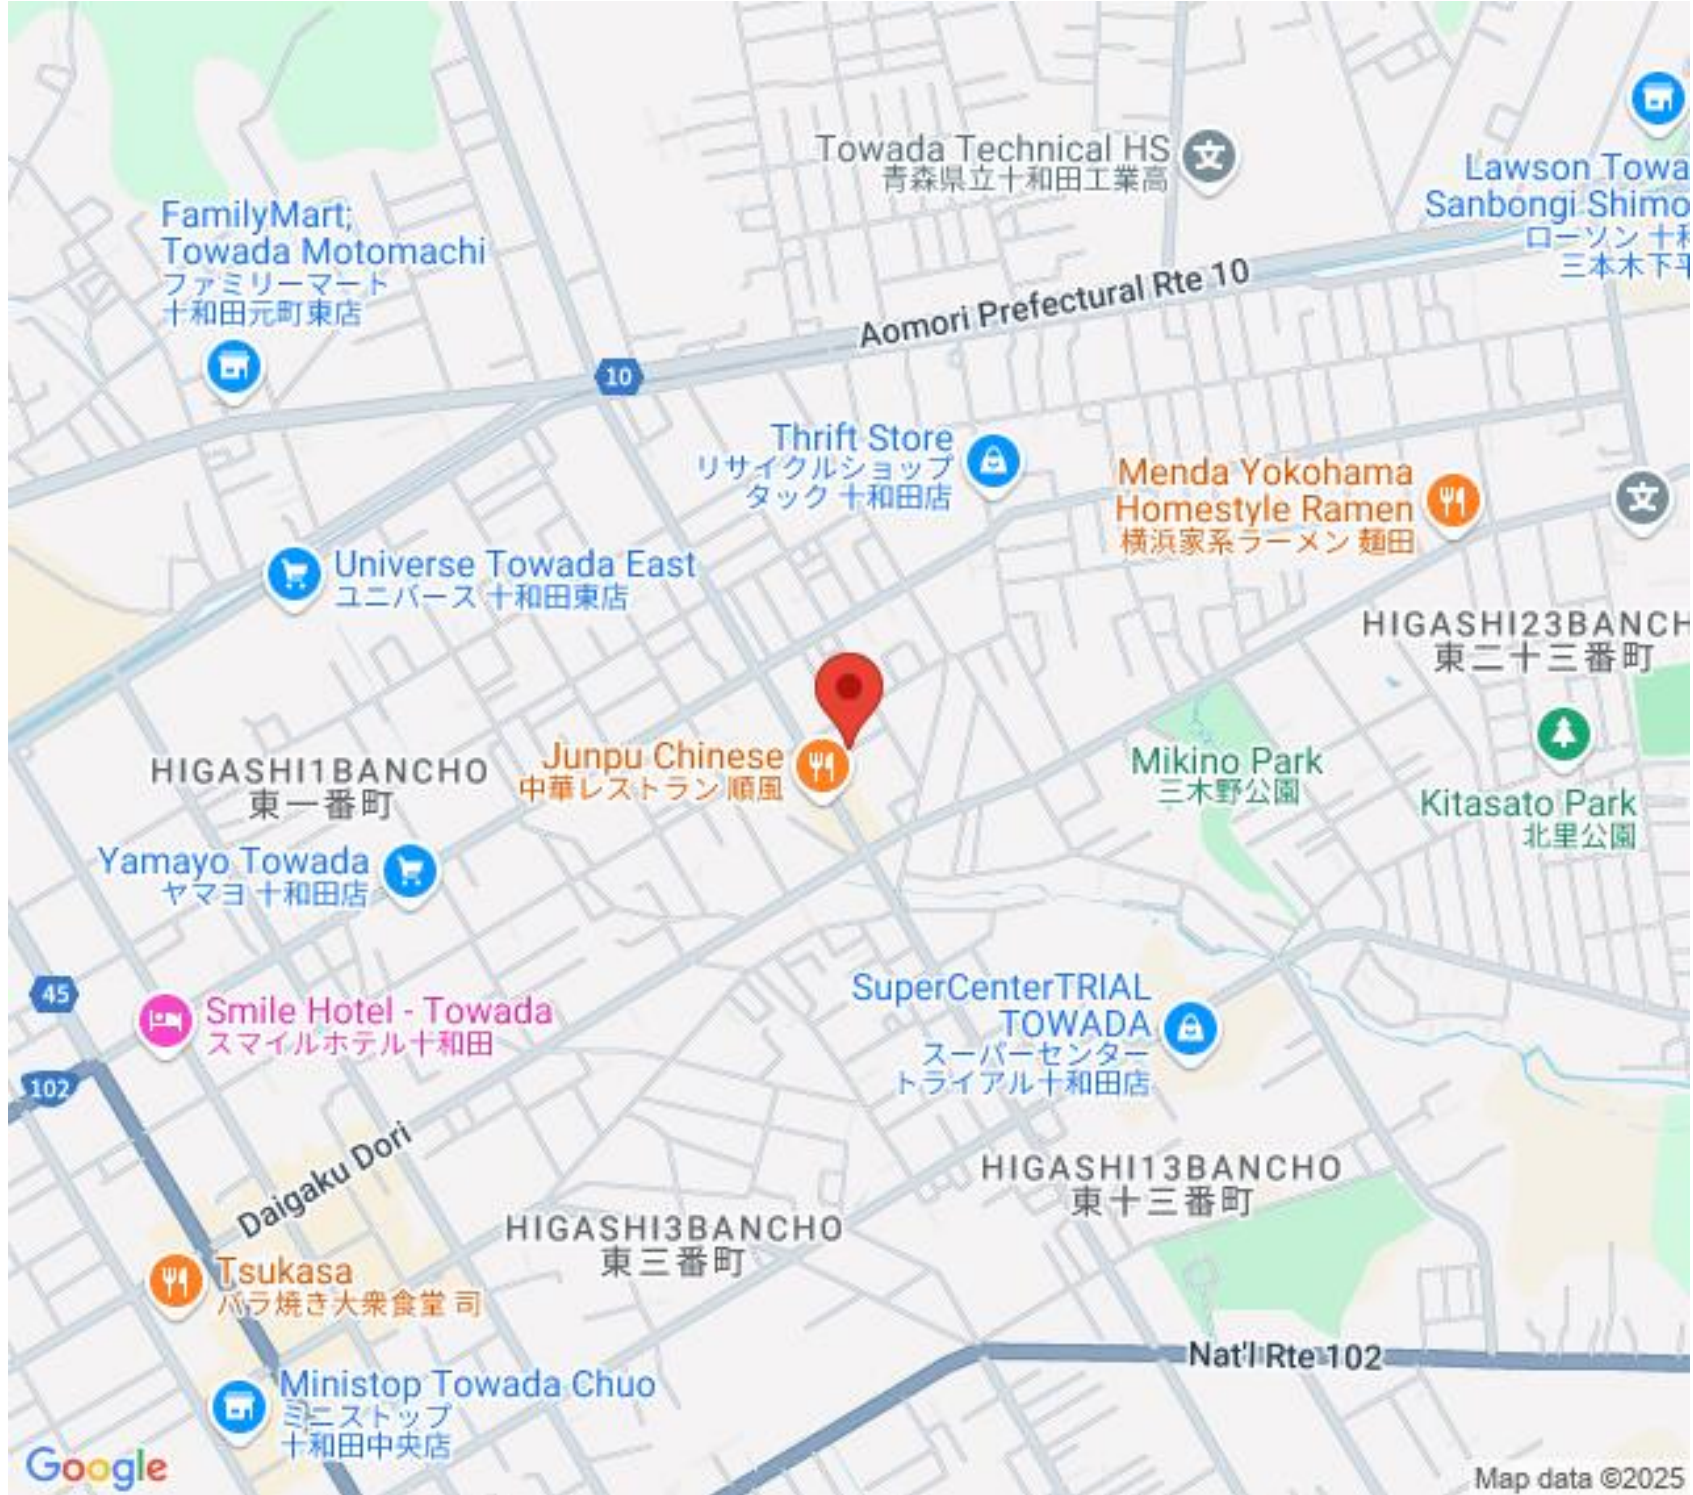

FamilyMart;
Towada Motomachi
ファミリーマート
十和田元町東店

Towada Technical HS
青森県立十和田工業高

Lawson Towa
Sanbongi Shimo
ローソン十和
三本木下町

Aomori Prefectural Rte 10

Thrift Store
リサイクルショップ
タック 十和田店

Menda Yokohama
Homestyle Ramen
横浜家系ラーメン 麺田

Universe Towada East
ユニバース 十和田東店

HIGASHI1BANCHO
東一番町

Junpu Chinese
中華レストラン 順風

Mikino Park
三木野公園

HIGASHI23BANCHO
東二十三番町

Kitasato Park
北里公園

Yamayo Towada
ヤマヨ 十和田店

Smile Hotel - Towada
スマイルホテル十和田

SuperCenter TRIAL
TOWADA
スーパーセンター
トライアル十和田店

45

102

Daigaku Dori

HIGASHI3BANCHO
東三番町

HIGASHI13BANCHO
東十三番町

Tsukasa
バラ焼き大衆食堂 司

Ministop Towada Chuo
ミニストップ
十和田中央店

Nat'l Rte 102

Google

Map data ©2025