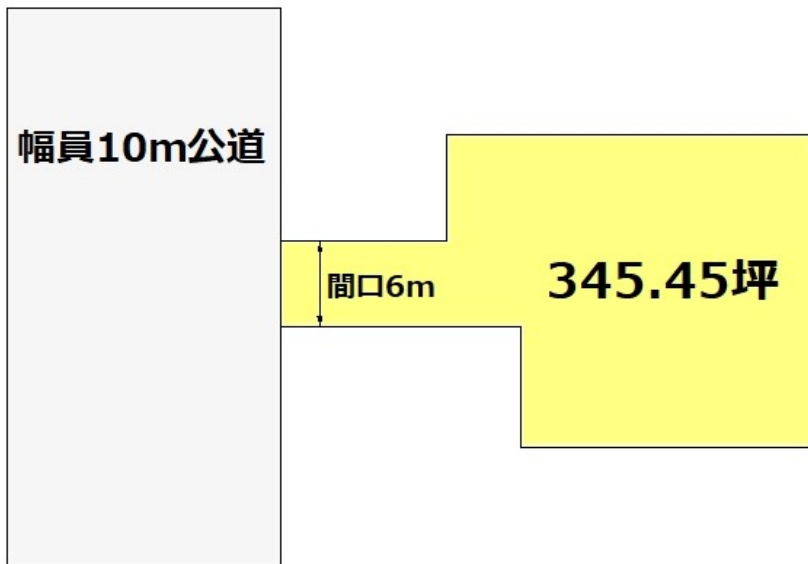

売り土地

十和田市西二十三番町 値下げしました 坪単価17,000円

十和田市西二十三番町

価格 587万円

面積 1142㎡

取引態様	仲介	坪単価	17,000円
交通			

他、私道面積			
土地権利	所有権	地目	畑
都市計画	未線引	用途地域	第一種低層住居専用地域
建ぺい率(%)	50	容積率(%)	80
他、法令上の制限			
接道状況	西側10m公道 接道6m		
引渡時期	即時	現況	更地
建築可/不可	建築可	眺望	
舗装		学区(小)	北園小学校
水道	前面道路に配管あり	学区(中)	三本木中学校
生活排水	公共下水	ガス	プロパン