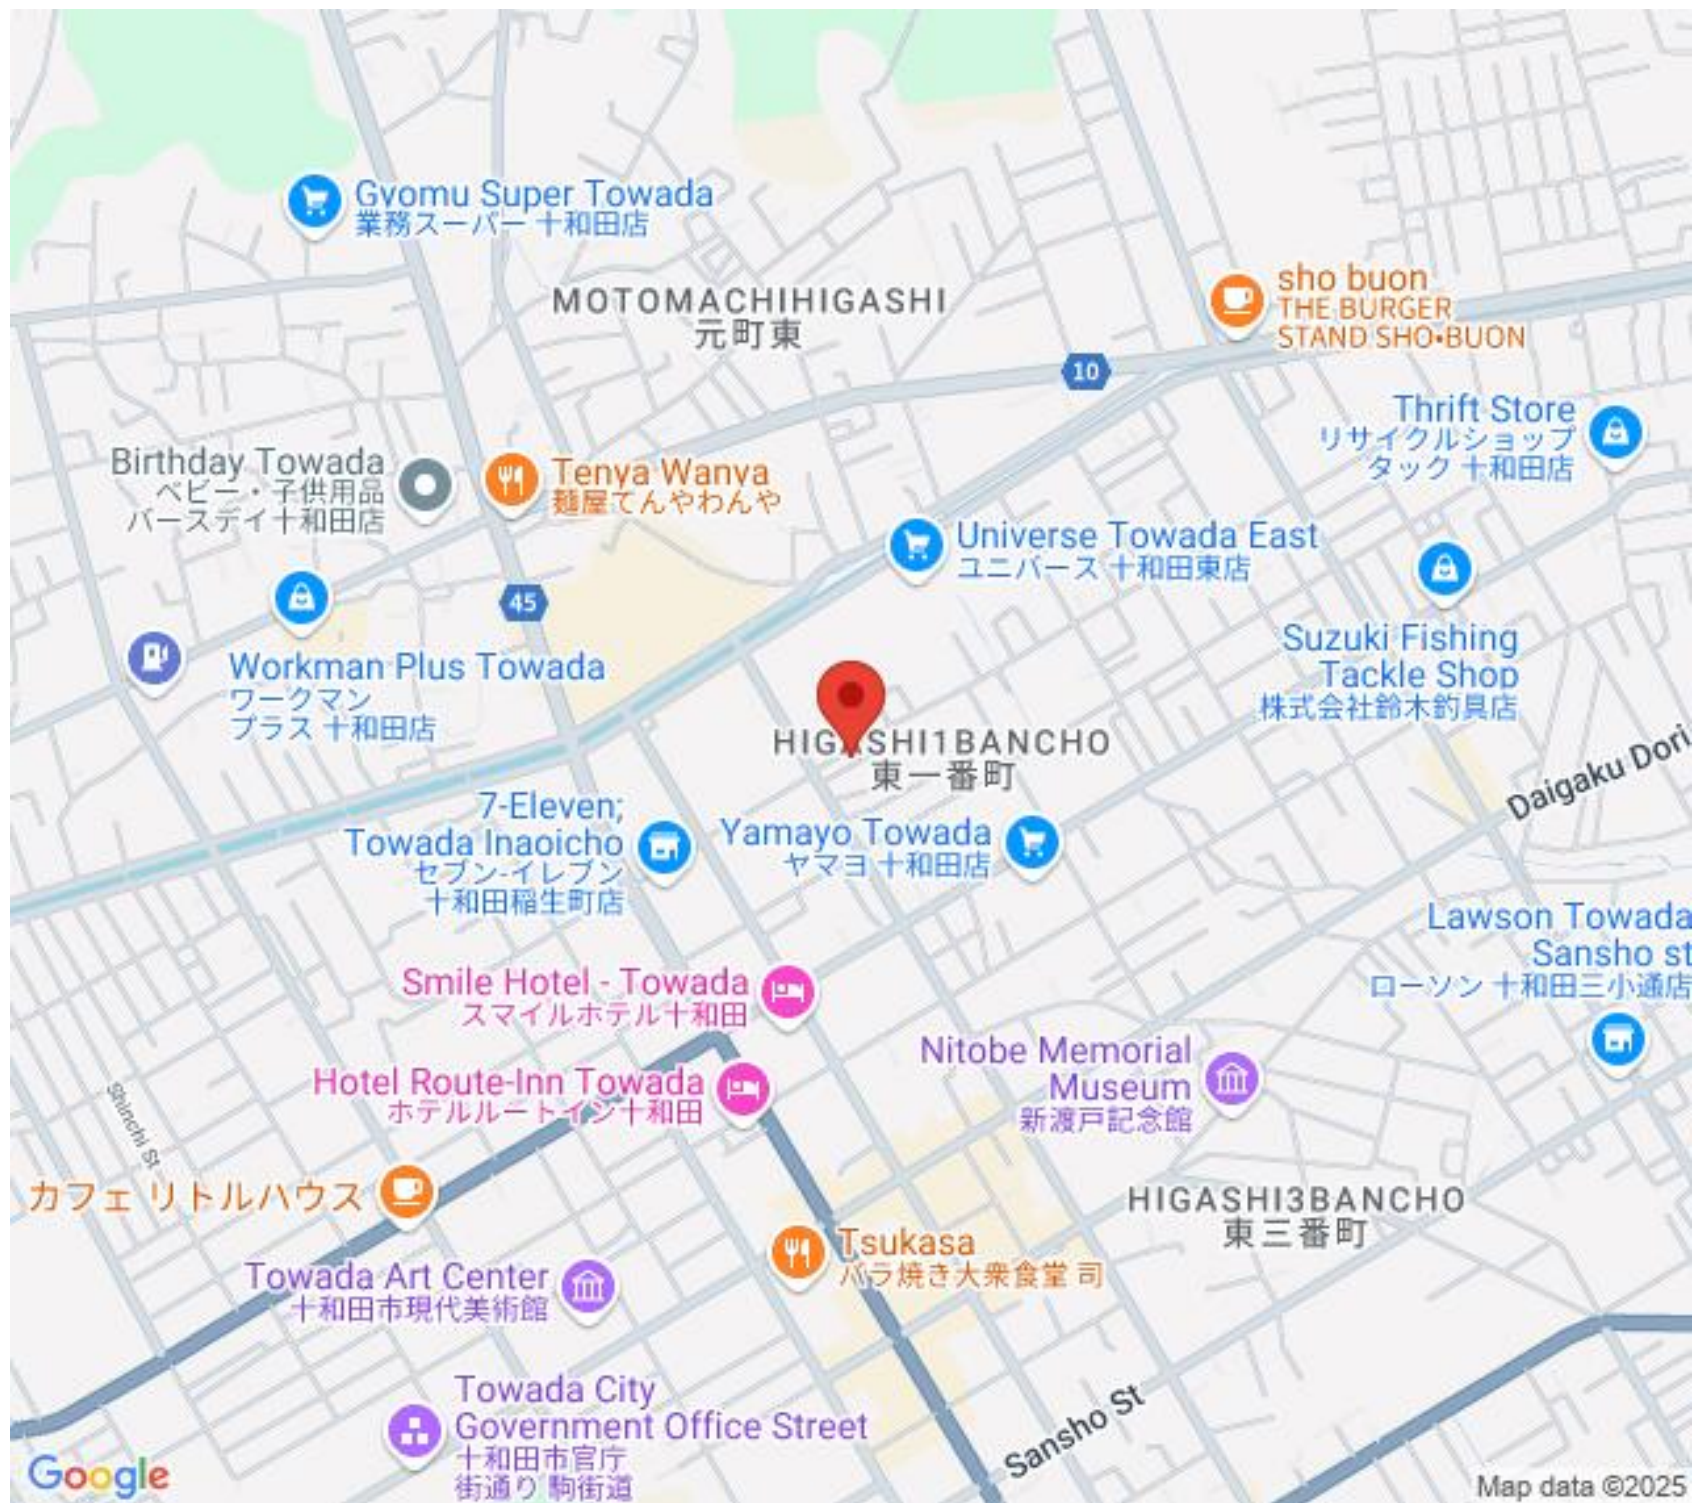

Gvomu Super Towada
業務スーパー 十和田店

MOTOMACHI HIGASHI
元町東

sho buon
THE BURGER
STAND SHO・BUON

Birthday Towada
ベビー・子供用品
パーティー 十和田店

Tenya Wanya
麵屋てんやわんや

Thrift Store
リサイクルショップ
タック 十和田店

Universe Towada East
ユニバース 十和田東店

Workman Plus Towada
ワークマン
プラス 十和田店

Suzuki Fishing
Tackle Shop
株式会社鈴木釣具店

HIGASHI 1 BANCHO
東一番町

7-Eleven;
Towada Inaoicho
セブン-イレブン
十和田稲生町店

Yamayo Towada
ヤマヨ 十和田店

Lawson Towada
Sansho st
ローソン 十和田三小通店

Smile Hotel - Towada
スマイルホテル 十和田

Hotel Route-Inn Towada
ホテルルートイン 十和田

Nitobe Memorial
Museum
新渡戸記念館

カフェリトルハウス

Towada Art Center
十和田市現代美術館

Tsukasa
バラ焼き大衆食堂 司

HIGASHI 3 BANCHO
東三番町

Towada City
Government Office Street
十和田市官庁
街通り 駒街道

Sansho St