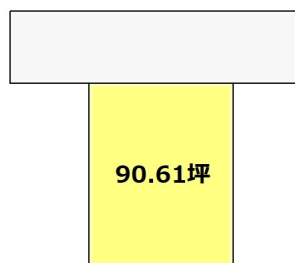

売り土地

西三番町売地 坪単価49,000円！ 建物解体撤去後に更地にて引渡しします。

十和田市西三番町

価格 450万円

面積 299.57㎡

取引態様	仲介	坪単価	49,000円
交通			
他、私道面積			
土地権利	所有権	地目	宅地
都市計画	未線引	用途地域	第一種住居地域
建ぺい率(%)	60	容積率(%)	200
他、法令上の制限			
接道状況	北側11m公道		
引渡時期	建物解体後即時	現況	上物有
建築可/不可	建築可	眺望	
舗装	前面舗装道路	学区(小)	三本木小学校
水道	敷地内引込みあり	学区(中)	三本木中学校
生活排水	公共下水	ガス	
備考			