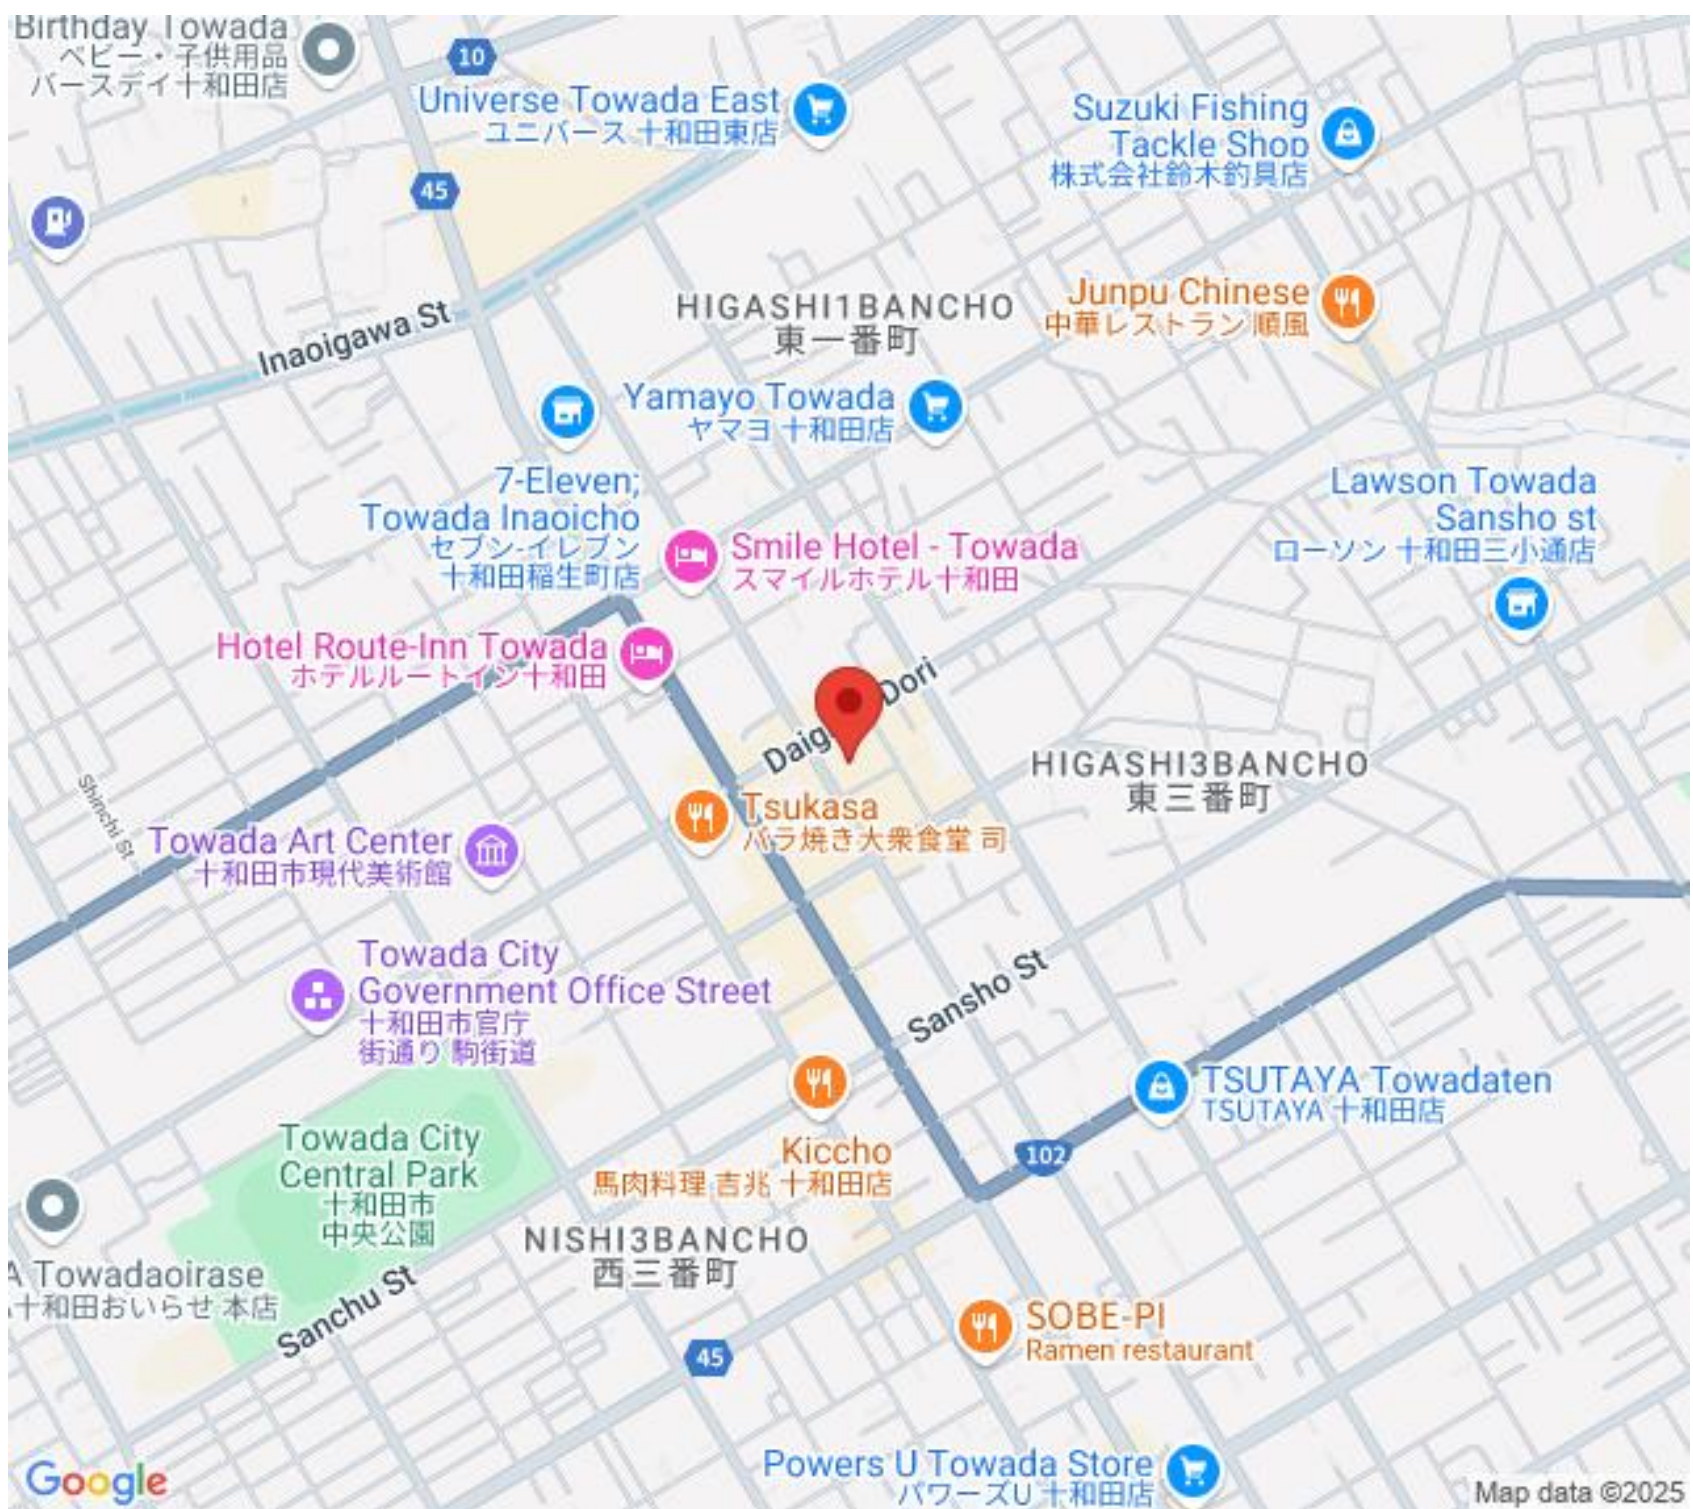

Birthday Towada
ベビー・子供用品
パースデイ十和田店

Universe Towada East
ユニバース十和田東店

Suzuki Fishing
Tackle Shop
株式会社鈴木釣具店

Inaigawa St

HIGASHI1BANCHO
東一番町

Junpu Chinese
中華レストラン順風

Yamayo Towada
ヤマヨ十和田店

7-Eleven;
Towada Inaicho
セブン-イレブン
十和田稲生町店

Smile Hotel - Towada
スマイルホテル十和田

Lawson Towada
Sansho st
ローソン十和田三小通店

Hotel Route-Inn Towada
ホテルルートイン十和田

Daig Dori

HIGASHI3BANCHO
東三番町

Tsukasa
バラ焼き大衆食堂

Towada Art Center
十和田市現代美術館

Towada City
Government Office Street
十和田市官庁
街通り 駒街道

Sansho St

TSUTAYA Towadaten
TSUTAYA 十和田店

Towada City
Central Park
十和田市
中央公園

Kiccho
馬肉料理 吉兆 十和田店

A Towadaoirase
十和田おいらせ 本店

NISHI3BANCHO
西三番町

SOBE-PI
Ramen restaurant

Sanchu St

Powers U Towada Store
パワーズU 十和田店

Google

Map data ©2025