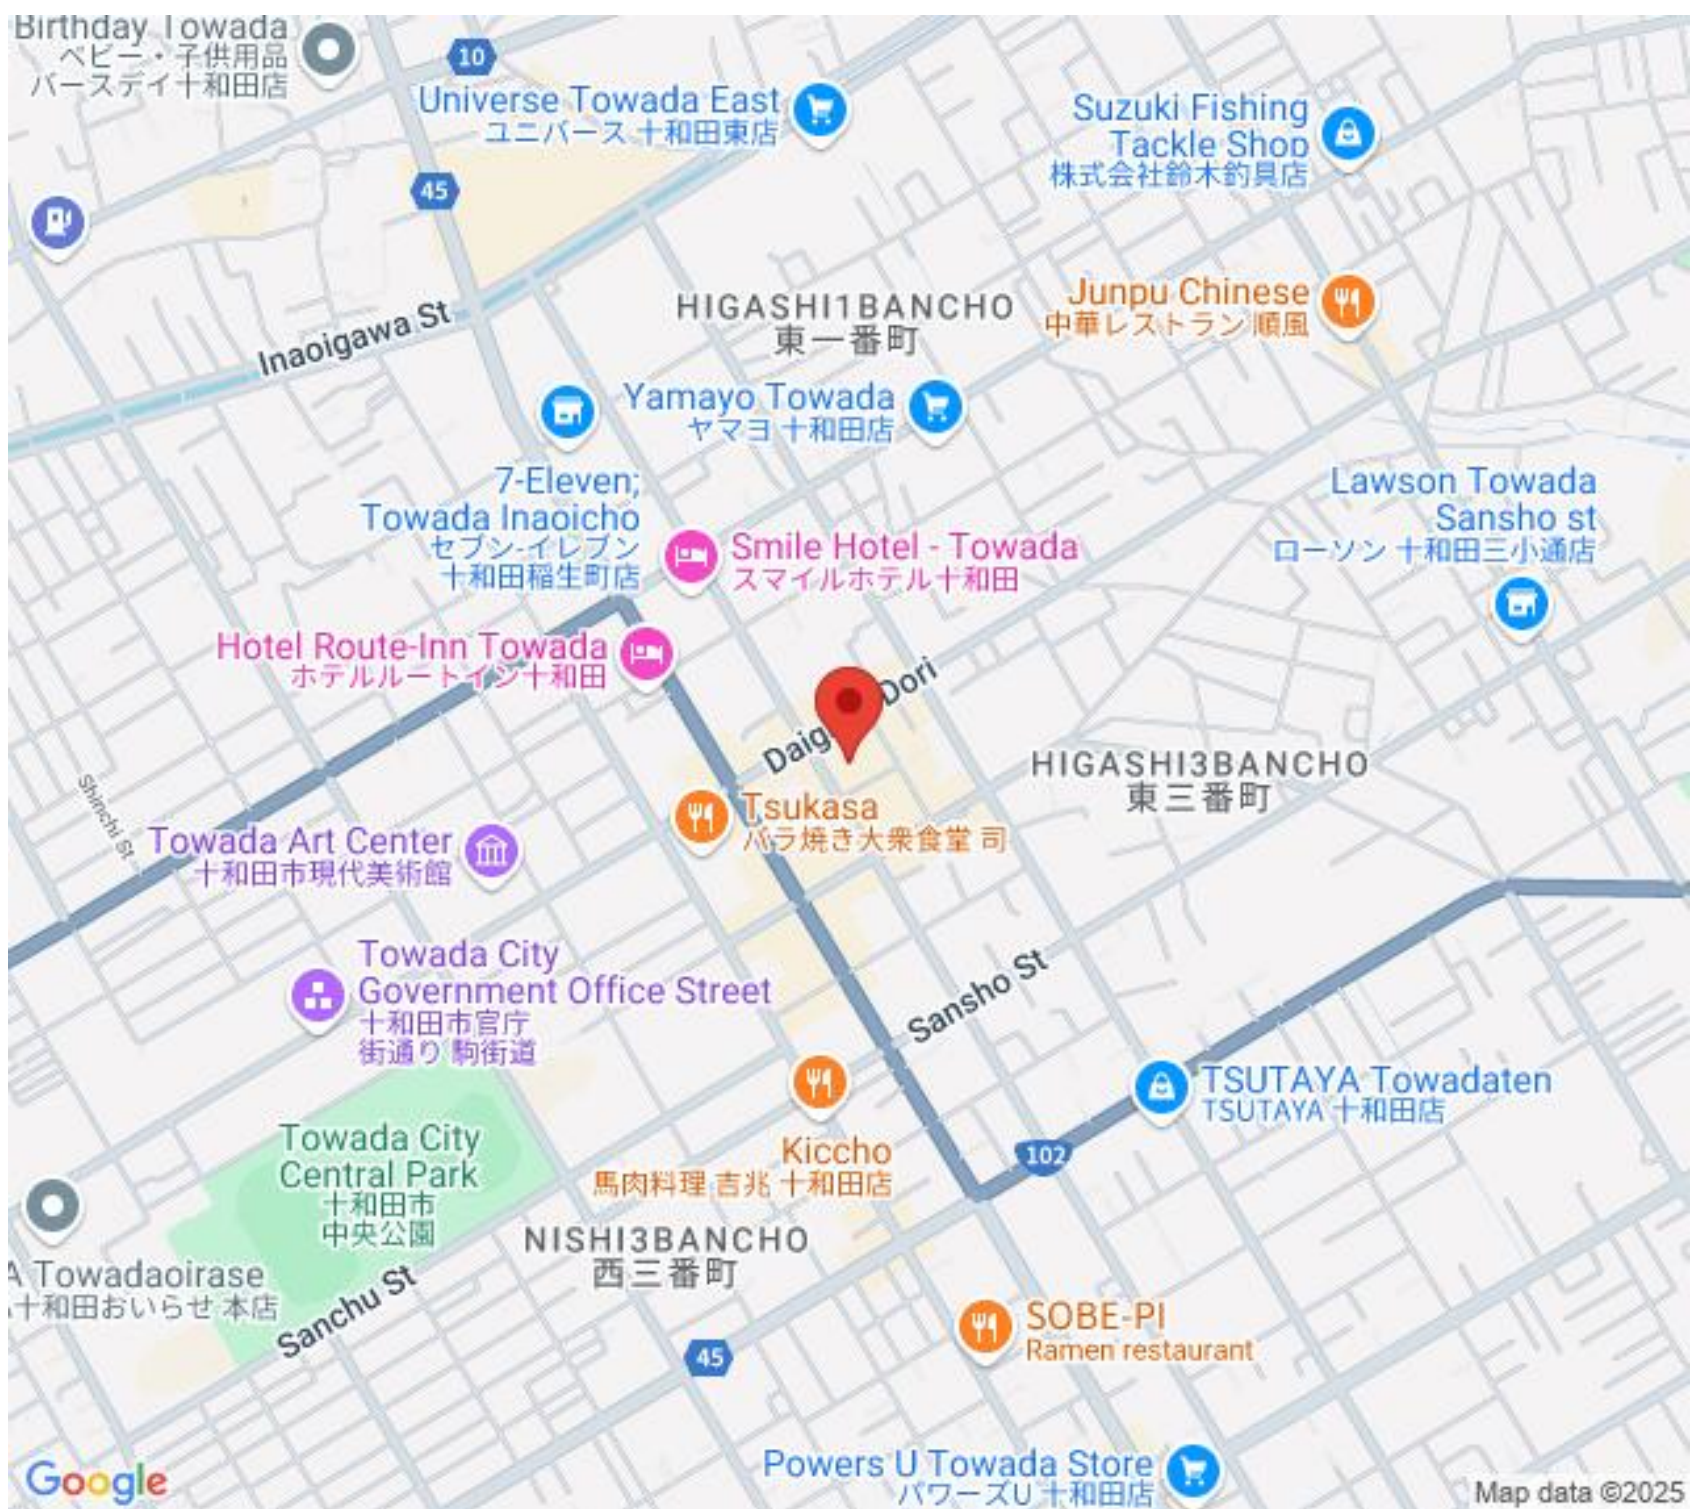

売り土地

月極駐車場 賃貸中 付近に飲食店等多数あり

青森県十和田市東三番町1

価格 3,487万円

面積 886.73㎡

取引態様	仲介	坪単価	130,000円
交通	十和田市中央バス停 徒歩4分		
他、私道面積			
土地権利	所有権	地目	宅地
都市計画	未線引	用途地域	商業地域
建ぺい率(%)	80	容積率(%)	400
他、法令上の制限			
接道状況	西側11.0m公道 3.5m接面		
引渡時期	即時	現況	月極駐車場
建築可/不可	建築可	眺望	
舗装		学区(小)	三本木小学校
水道	上水道	学区(中)	三本木中学校
生活排水	下水道	ガス	都市ガス
備考	収益物件、テナントビル用地、住宅用地など選択肢多数		

〒034-0031
青森県十和田市東三番町5-23
青森県知事免許(11)第2001号

営業時間 8:30 ~ 17:30
定休日 日曜、祝日
<http://www.tochi-kaihatsu.co.jp/>

お電話でのお問い合わせ
☎ 0176-22-1040

Birthday Towada
ベビー・子供用品
パースデイ十和田店

Universe Towada East
ユニバース十和田東店

Suzuki Fishing
Tackle Shop
株式会社鈴木釣具店

Inaigawa St

HIGASHI1BANCHO
東一番町

Junpu Chinese
中華レストラン 順風

Yamayo Towada
ヤマヨ十和田店

7-Eleven;
Towada Inaicho
セブン-イレブン
十和田稲生町店

Smile Hotel - Towada
スマイルホテル十和田

Lawson Towada
Sansho st
ローソン十和田三小通店

Hotel Route-Inn Towada
ホテルルートイン十和田

Kiccho
馬肉料理 吉兆 十和田店

NISHI3BANCHO
西三番町

A Towadaoirase
十和田おいらせ 本店

Sanchu St

SOBE-PI
Ramen restaurant

Google

Powers U Towada Store
パワーズU 十和田店

Map data ©2025