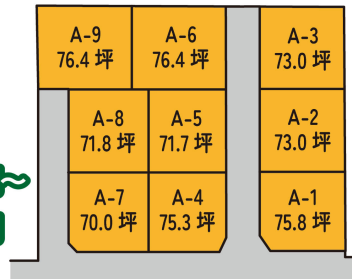

十和田市西二十一番町【北園小・三本木中】 坪43,000~49,500円 70.0坪~ 316万円~

十和田市西二十一番町 2 7 2 他

価格 316万円

面積 231.57㎡~

西二十一番町 分譲地

●物件概要●

- 所在地 / 十和田市西二十一番町 2 7 2 他
- 地 目 / 宅地
- 開発面積 / 2668 ㎡
- 開発許可番号 / 十市都第 1 3 7 号
- 都市計画 / 未線引
- 用途地域 / 第一種低層住居専用地域
- 建ぺい率 / 5 0 % / 容積率 8 0 %
- 接道状況 / 公衆用道路 (公道)
- 設 備 / 上下水道 (敷地内 2 0 ミリ引込み済)
- 方 ス / プロパン
- 学 区 / 北園小学校、三本木中学校
- 取引形態 / 売主
- 一部区画 / 一部区画建売販売

〈区 画 図〉

(区画面積増減有り)

〈販売価格〉

坪43,000円~
坪49,500円

取引態様	売主	坪単価	43,000-49,500円
交通			

他、私道面積			
土地権利	所有権	地目	宅地
都市計画	未線引	用途地域	第一種低層住居専用地域
建ぺい率(%)	50	容積率(%)	80
他、法令上の制限			
接道状況	公衆用道路 (公道)		
引渡時期	相談	現 況	更地
建築可/不可	建築可	眺望	
舗装	前面道路舗装	学区(小)	北園小学校
水道	各区画引込済 (20mm)	学区(中)	三本木中学校
生活排水	公共下水	ガス	