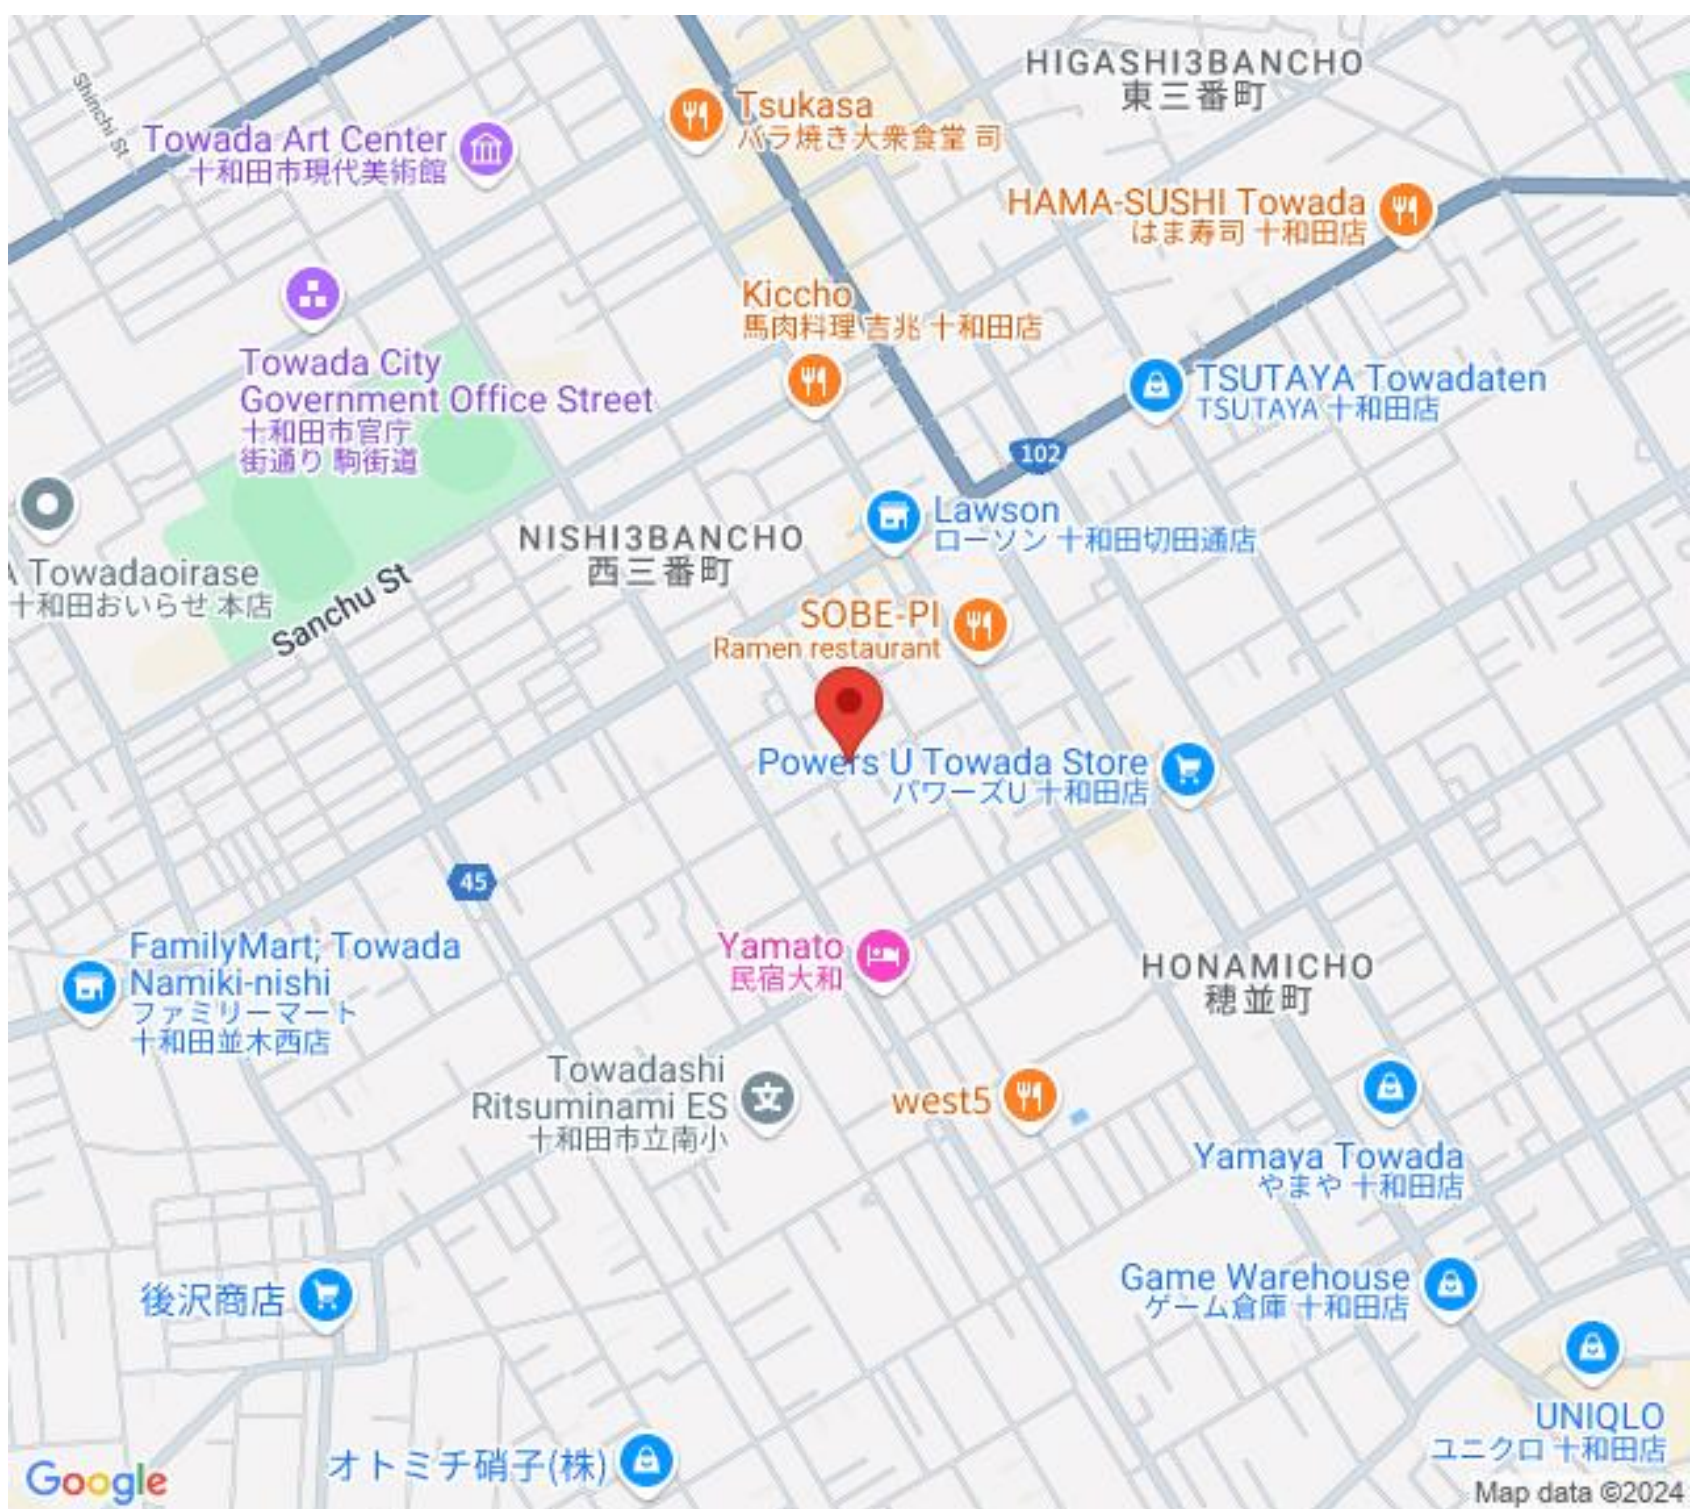

Towada Art Center
十和田市現代美術館

Tsukasa
ハラ焼き大衆食堂

HIGASHI3BANCHO
東三番町

HAMA-SUSHI Towada
はま寿司 十和田店

Towada City
Government Office Street
十和田市官庁
街通り 駒街道

Kiccho
馬肉料理 吉兆 十和田店

TSUTAYA Towadaten
TSUTAYA 十和田店

Towadaoirase
十和田おいらせ 本店

NISHI3BANCHO
西三番町

Lawson
ローソン 十和田切田通店

SOBE-PI
Ramen restaurant

Powers U Towada Store
パワーズU 十和田店

FamilyMart; Towada
Namiki-nishi
ファミリーマート
十和田並木西店

Yamato
民宿大和

HONAMICHO
穂並町

Towadashi
Ritsuminami ES
十和田市立南小

west5

Yamaya Towada
やまや 十和田店

後沢商店

Game Warehouse
ゲーム倉庫 十和田店

Google

オトミチ硝子(株)

UNIQLO
ユニクロ 十和田店

Map data ©2024